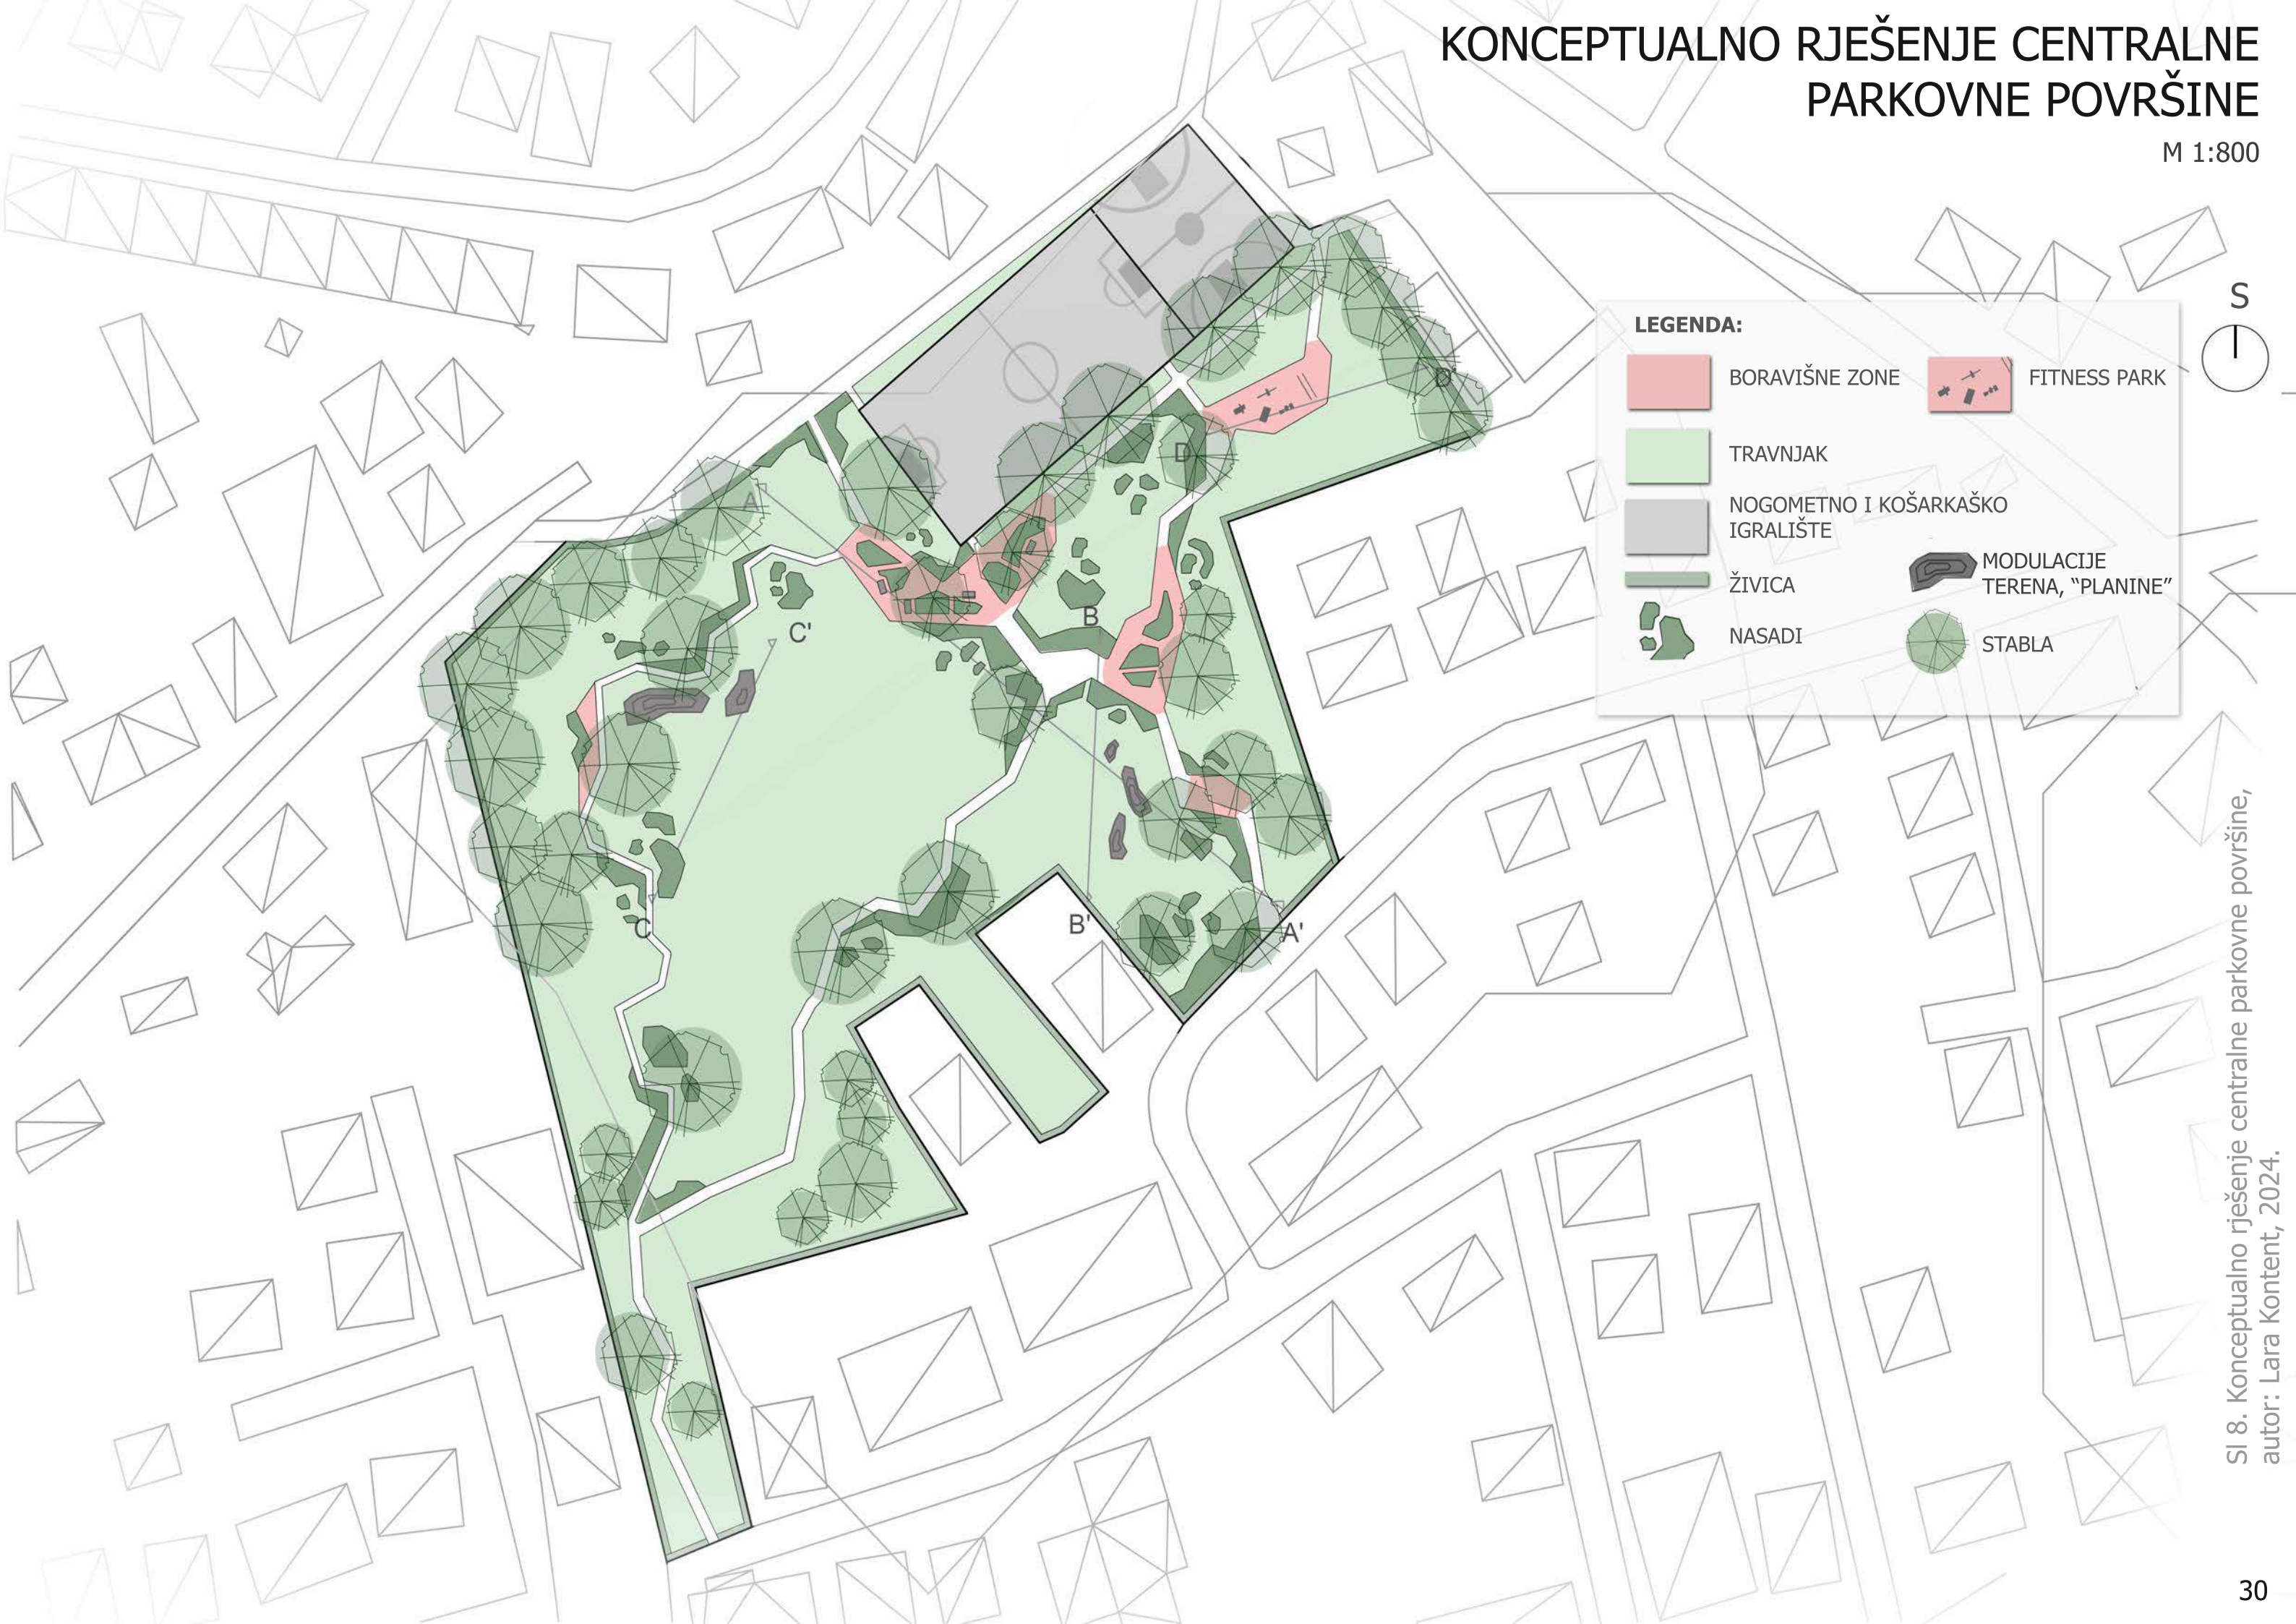

Konceptualno rješenje centralne parkovne površine

Kontent, Lara

Supplement / Prilog

Publication year / Godina izdavanja: **2024**

Permanent link / Trajna poveznica: <https://urn.nsk.hr/urn:nbn:hr:204:168979>

Rights / Prava: [In copyright](#)/[Zaštićeno autorskim pravom.](#)

Download date / Datum preuzimanja: **2025-01-23**

Repository / Repozitorij:

[Repository Faculty of Agriculture University of Zagreb](#)

KONCEPTUALNO RJEŠENJE CENTRALNE PARKOVNE POVRŠINE

M 1:800

Sl 8. Konceptualno rješenje centralne parkovne površine, autor: Lara Kontent, 2024.