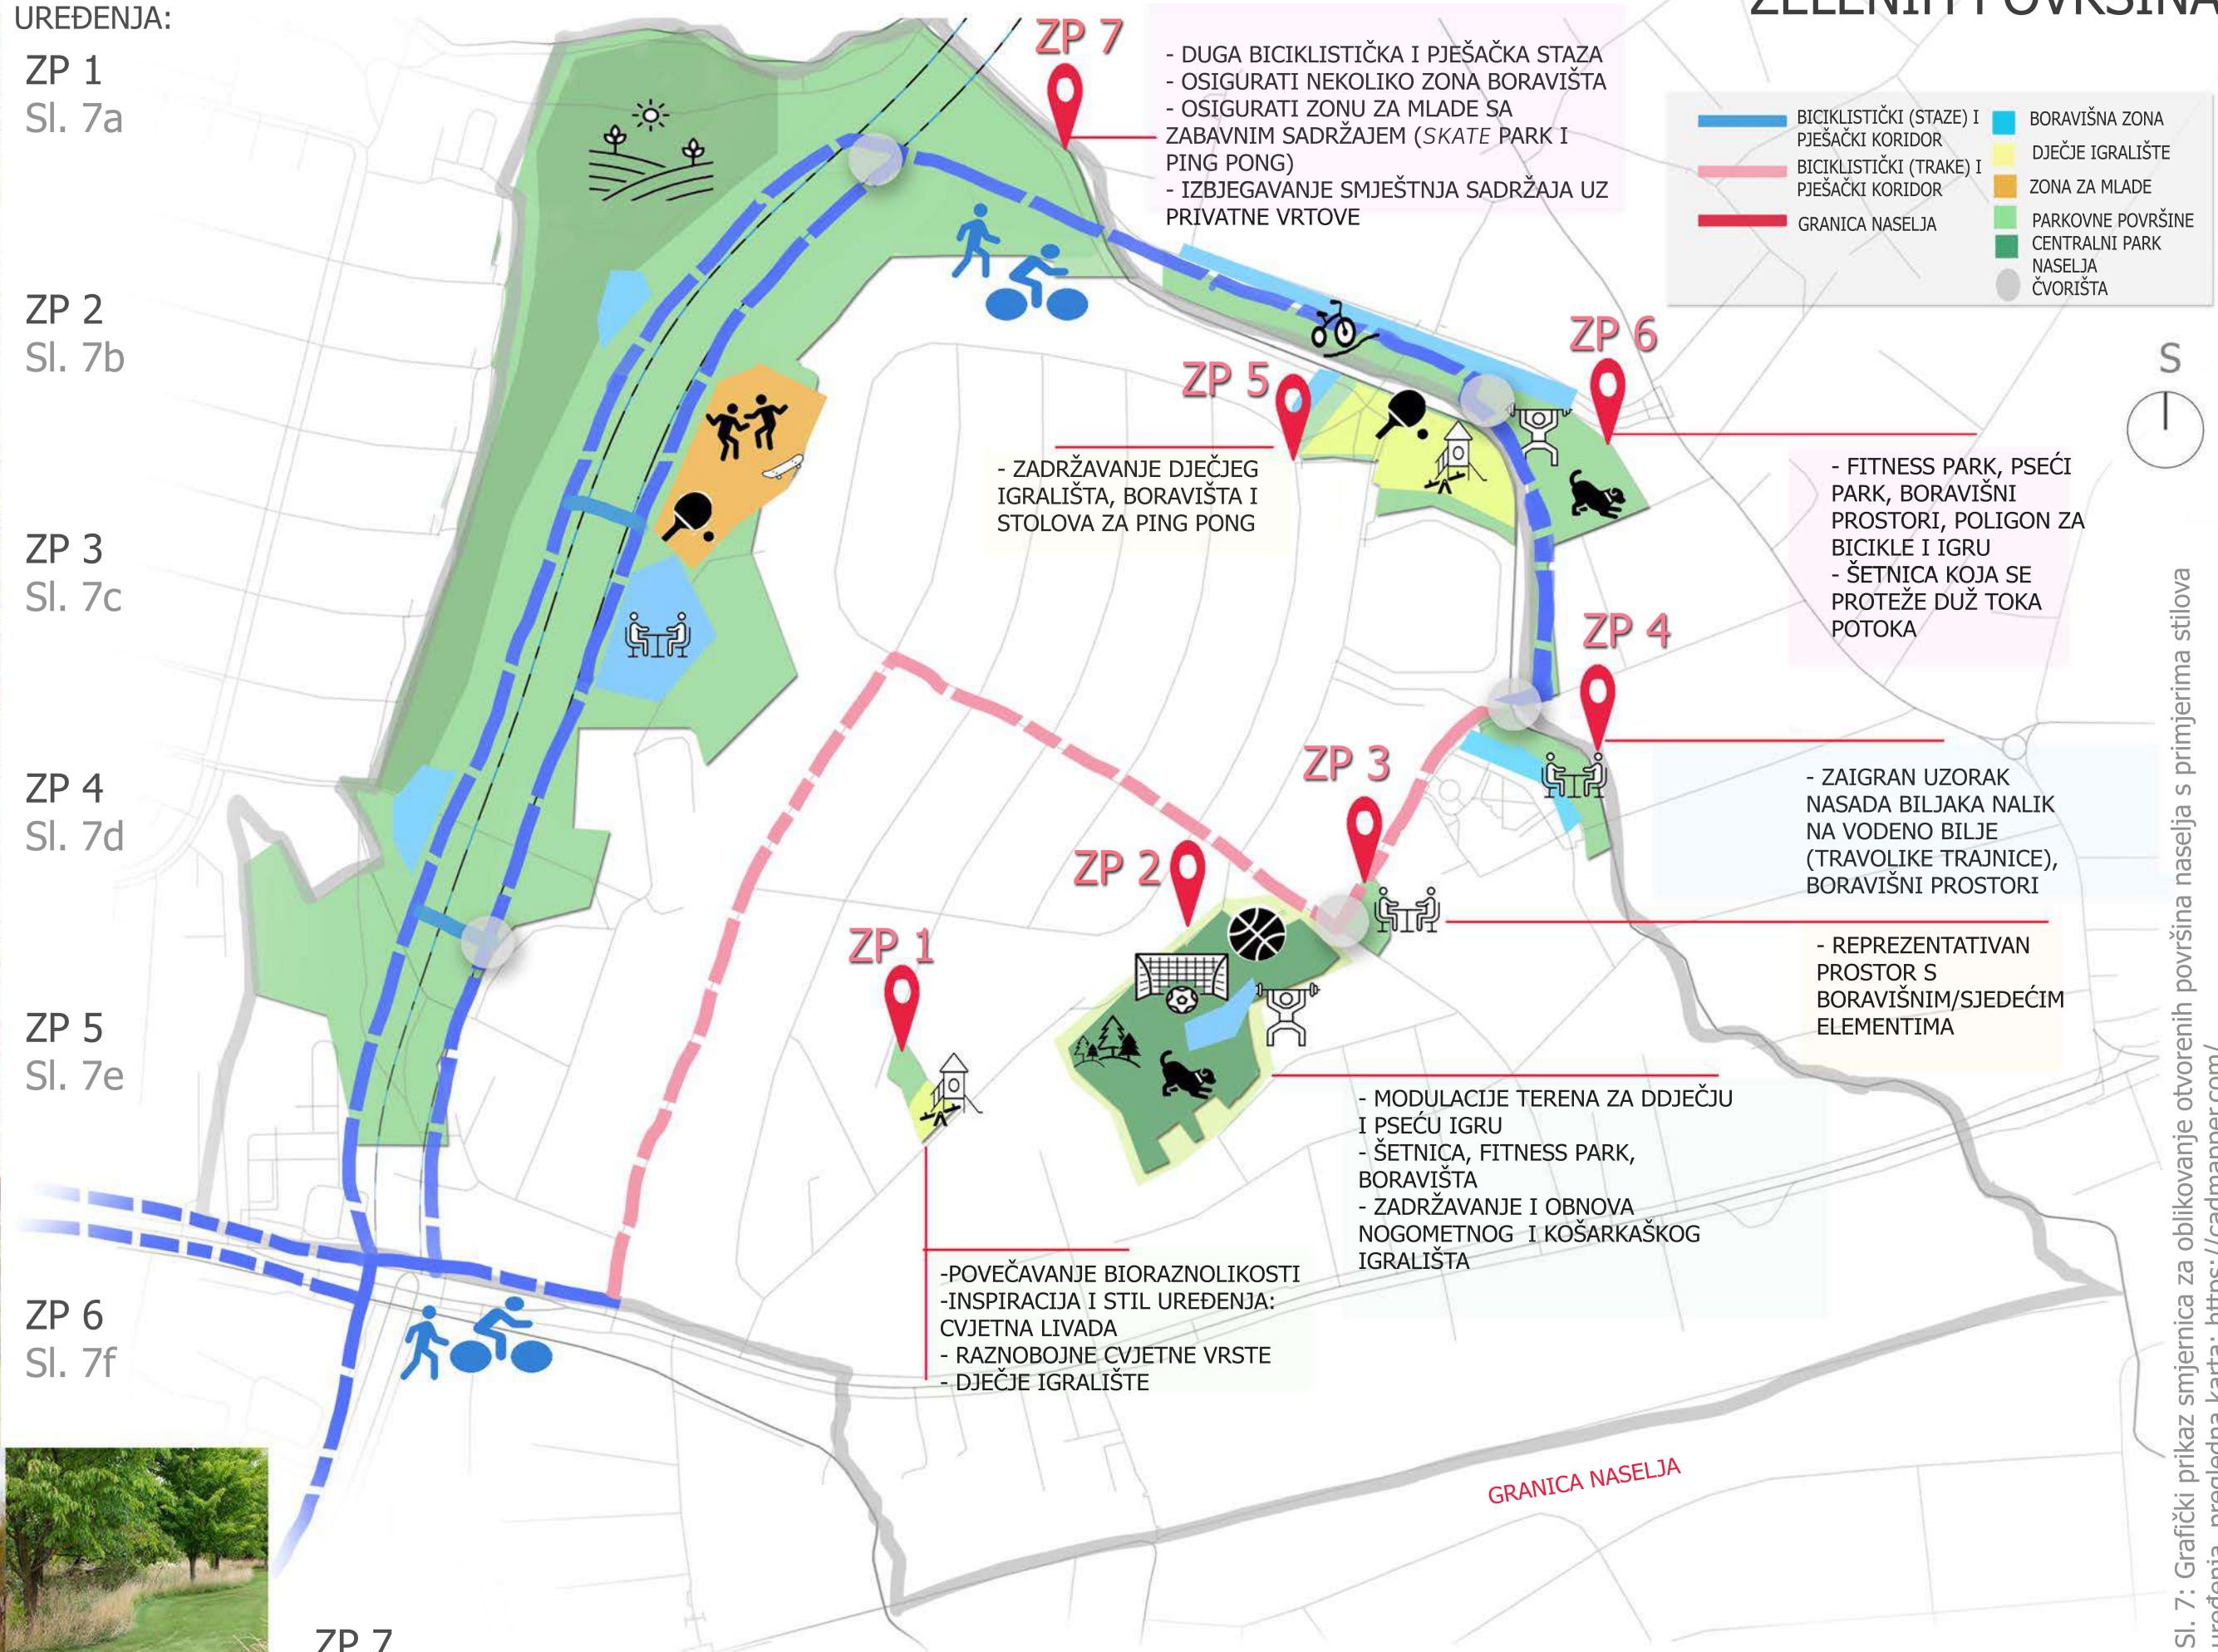

Smjernice za oblikovanje otvorenih zelenih površina

Kontent, Lara

Supplement / Prilog

Publication year / Godina izdavanja: **2024**

Permanent link / Trajna poveznica: <https://urn.nsk.hr/urn:nbn:hr:204:303586>

Rights / Prava: [In copyright](#)/[Zaštićeno autorskim pravom.](#)

Download date / Datum preuzimanja: **2025-03-03**

Repository / Repozitorij:

[Repository Faculty of Agriculture University of Zagreb](#)

SMJERNICE ZA OBLIKOVANJE OTVORENIH ZELENIH POVRŠINA

INSPIRACIJE I STILOVI UREĐENJA:

ZP 1
Sl. 7a

ZP 2
Sl. 7b

ZP 3
Sl. 7c

ZP 4
Sl. 7d

ZP 5
Sl. 7e

ZP 6
Sl. 7f

ZP 7
Sl. 7g i sl. 7h

Sl. 7: Grafički prikaz smjernica za oblikovanje otvorenih površina naselja s primjerima stilova uređenja, pregledna karta: <https://cadmapper.com/>