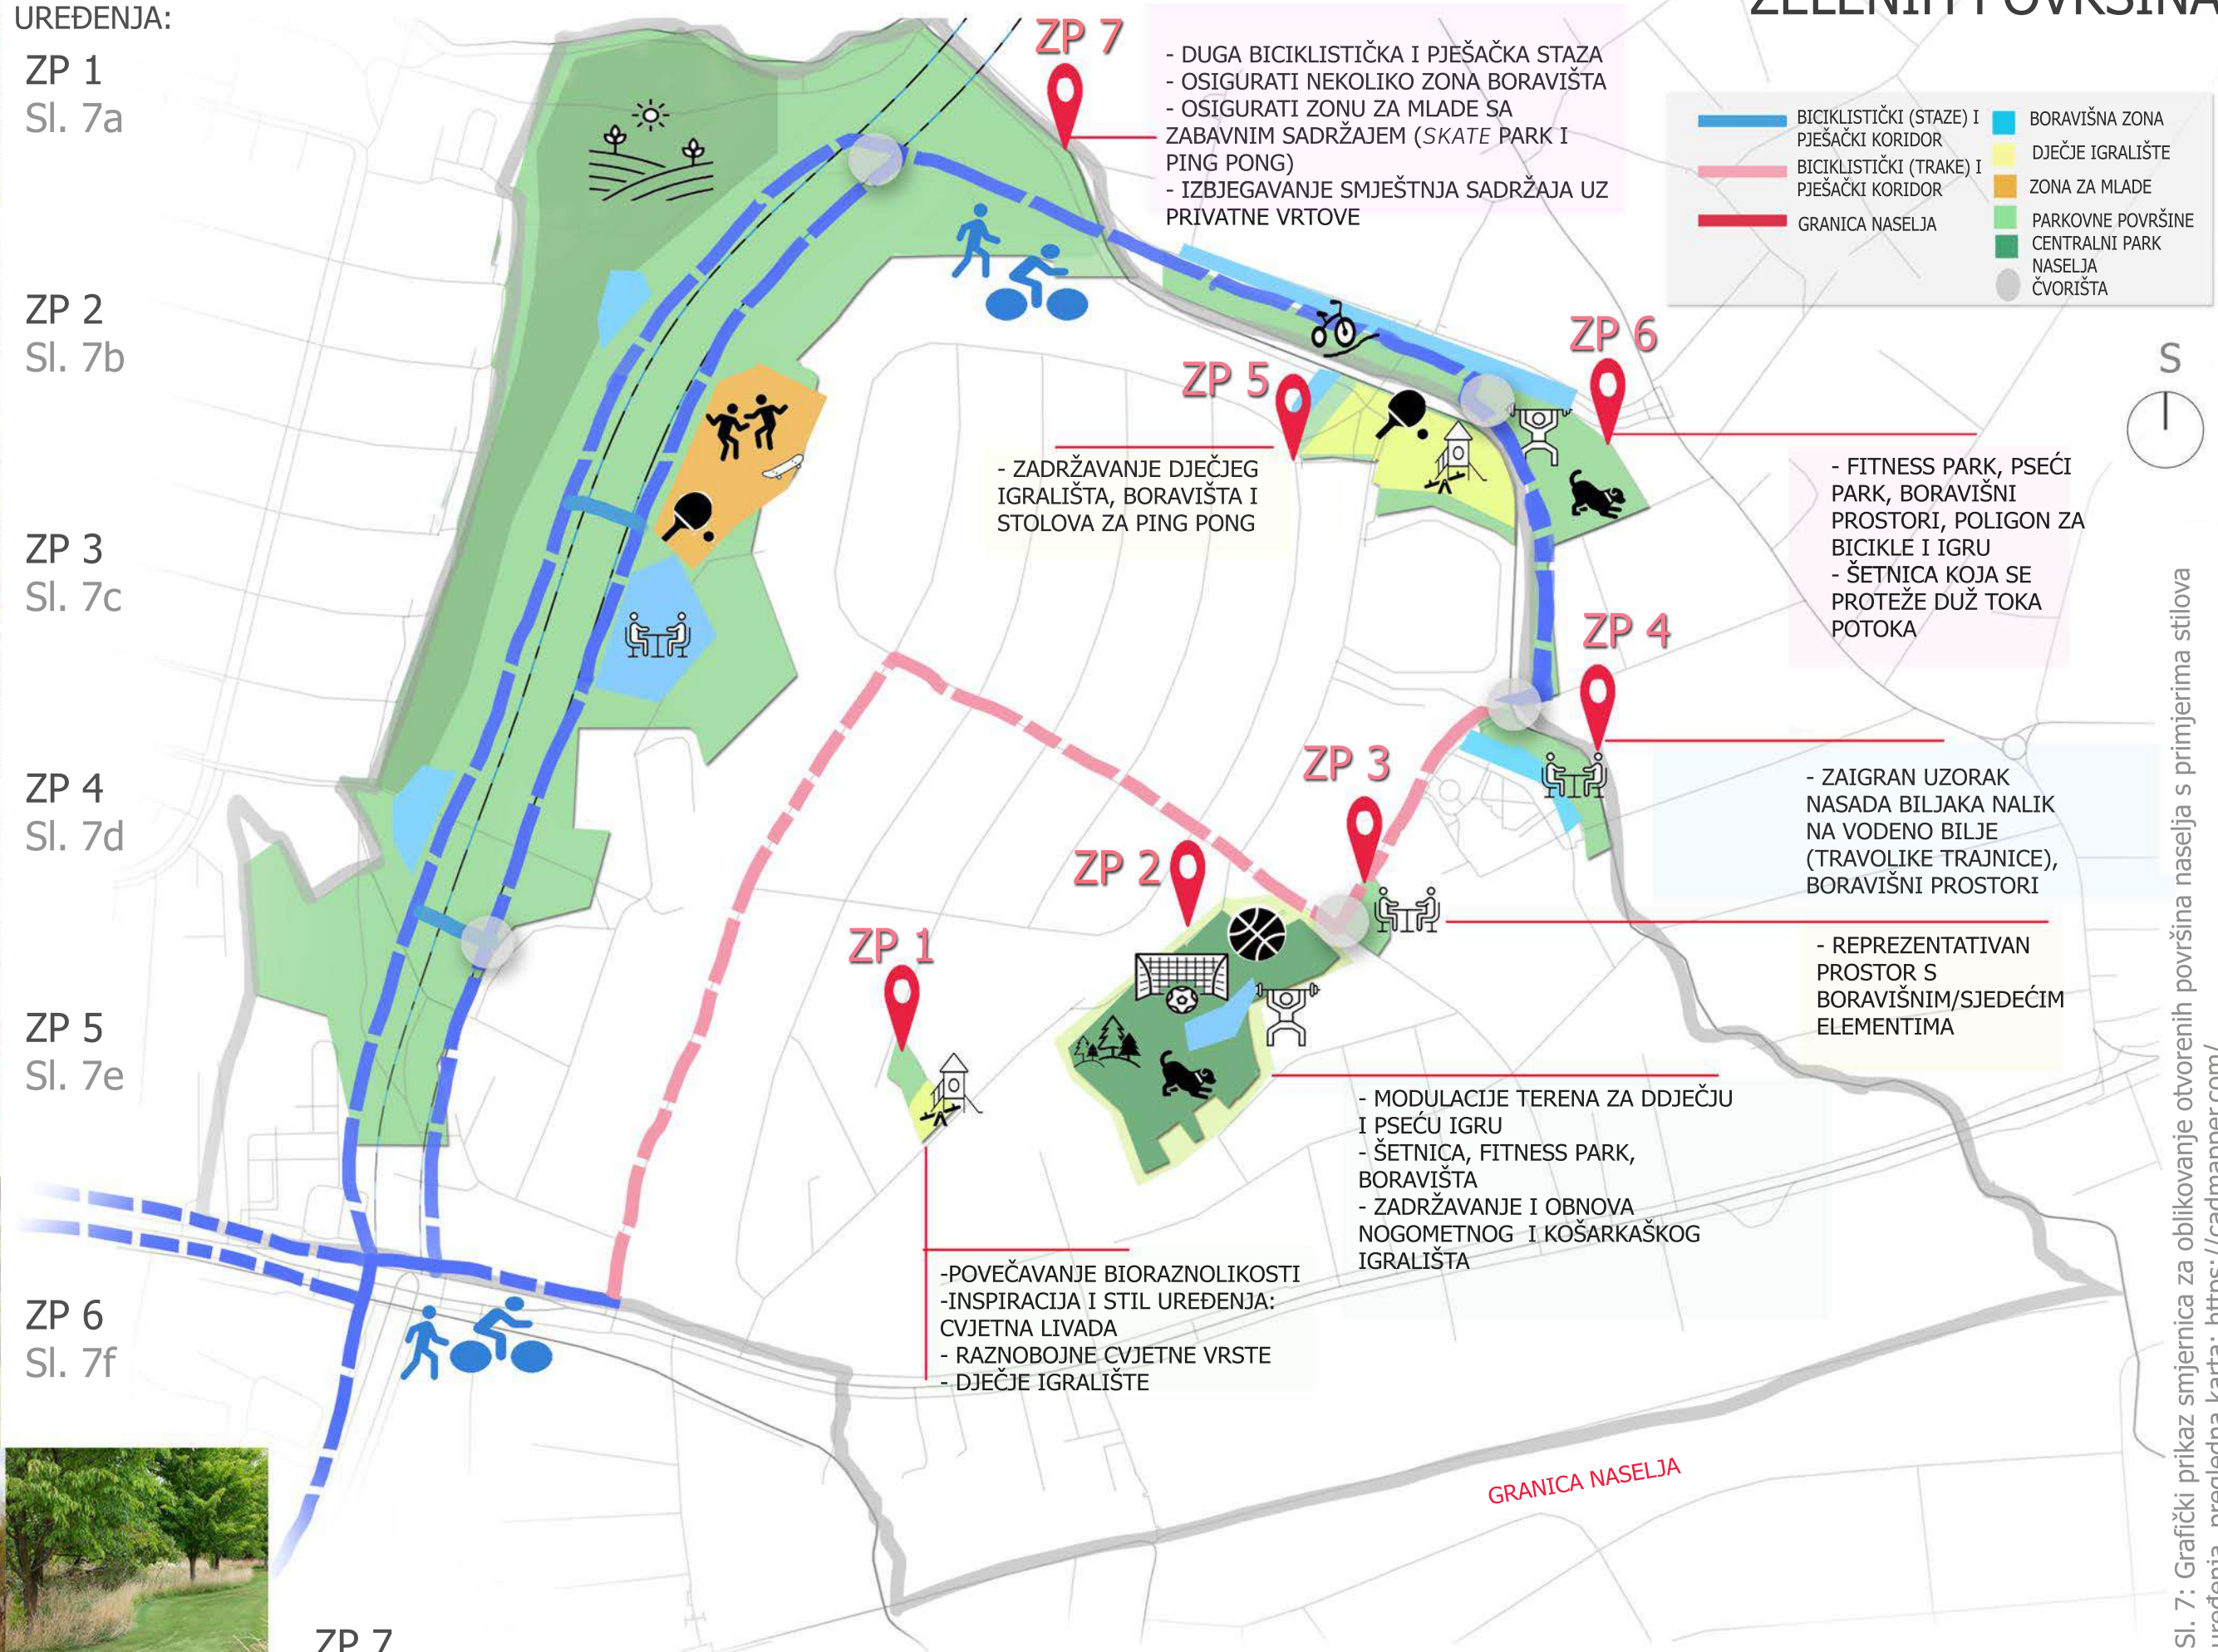

Smjernice za oblikovanje otvorenih zelenih površina

Kontent, Lara

Supplement / Prilog

Publication year / Godina izdavanja: **2024**

Permanent link / Trajna poveznica: <https://urn.nsk.hr/urn:nbn:hr:204:303586>

Rights / Prava: [In copyright](#)/[Zaštićeno autorskim pravom](#).

Download date / Datum preuzimanja: **2024-11-27**

Repository / Repozitorij:

[Repository Faculty of Agriculture University of Zagreb](#)

SMJERNICE ZA OBLIKOVANJE OTVORENIH ZELENIH POVRŠINA

INSPIRACIJE I STILOVI UREĐENJA:

ZP 1
Sl. 7a

ZP 2
Sl. 7b

ZP 3
Sl. 7c

ZP 4
Sl. 7d

ZP 5
Sl. 7e

ZP 6
Sl. 7f

ZP 7
Sl. 7g i sl. 7h

Sl. 7: Grafički prikaz smjernica za oblikovanje otvorenih površina naselja s primjerima stilova uređenja, pregledna karta: <https://cadmapper.com/>