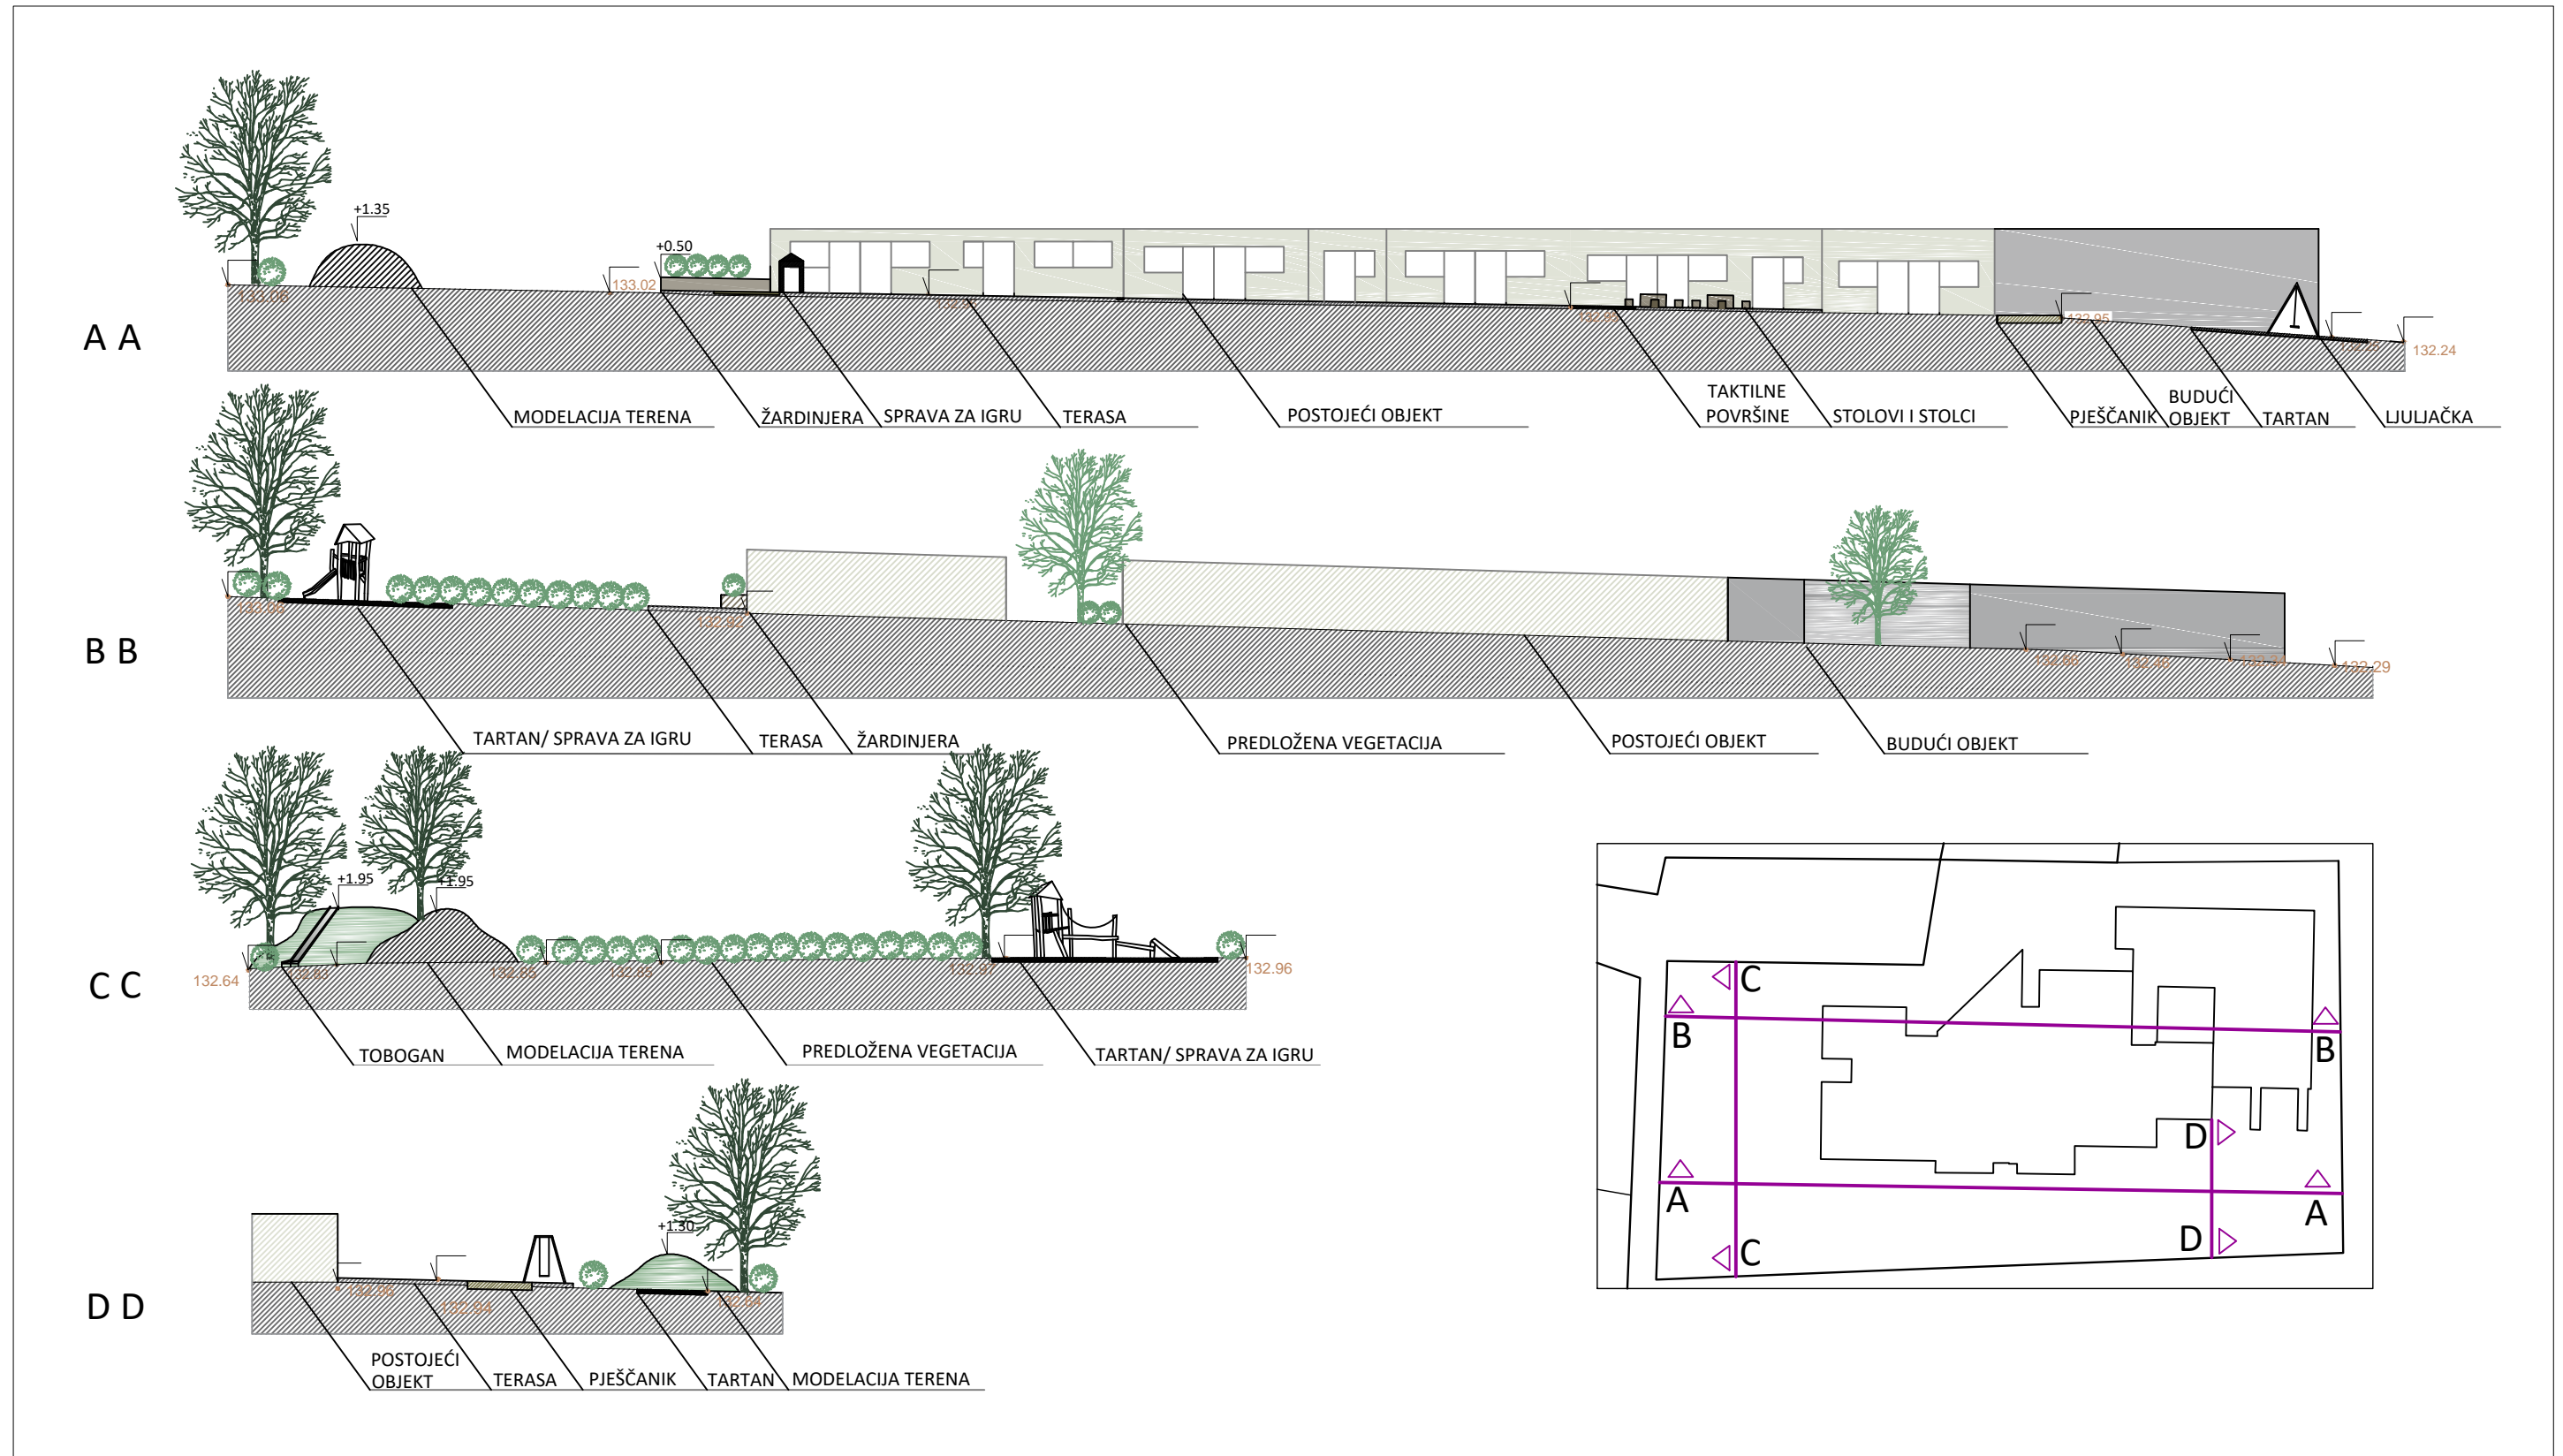

Download date / Datum preuzimanja: **2024-12-28**

Repository / Repozitorij:

[Repository Faculty of Agriculture University of Zagreb](#)

KARAKTERISTIČNI PRESJECI
AA - DD

Mjerilo 1:250

LEGENDA

- POSTOJEĆA GRAĐEVINA
- TARTAN
- PJEŠČANIK
- ŽARDINJERE
- POSTOJEĆA VEGETACIJA
- SPRAVE ZA IGRU
- SPRAVE ZA IGRU
- NOVA VEGETACIJA
- NADOGRAĐNJA
- TERASA
- MODELACIJA TERENA
- TOBOGAN