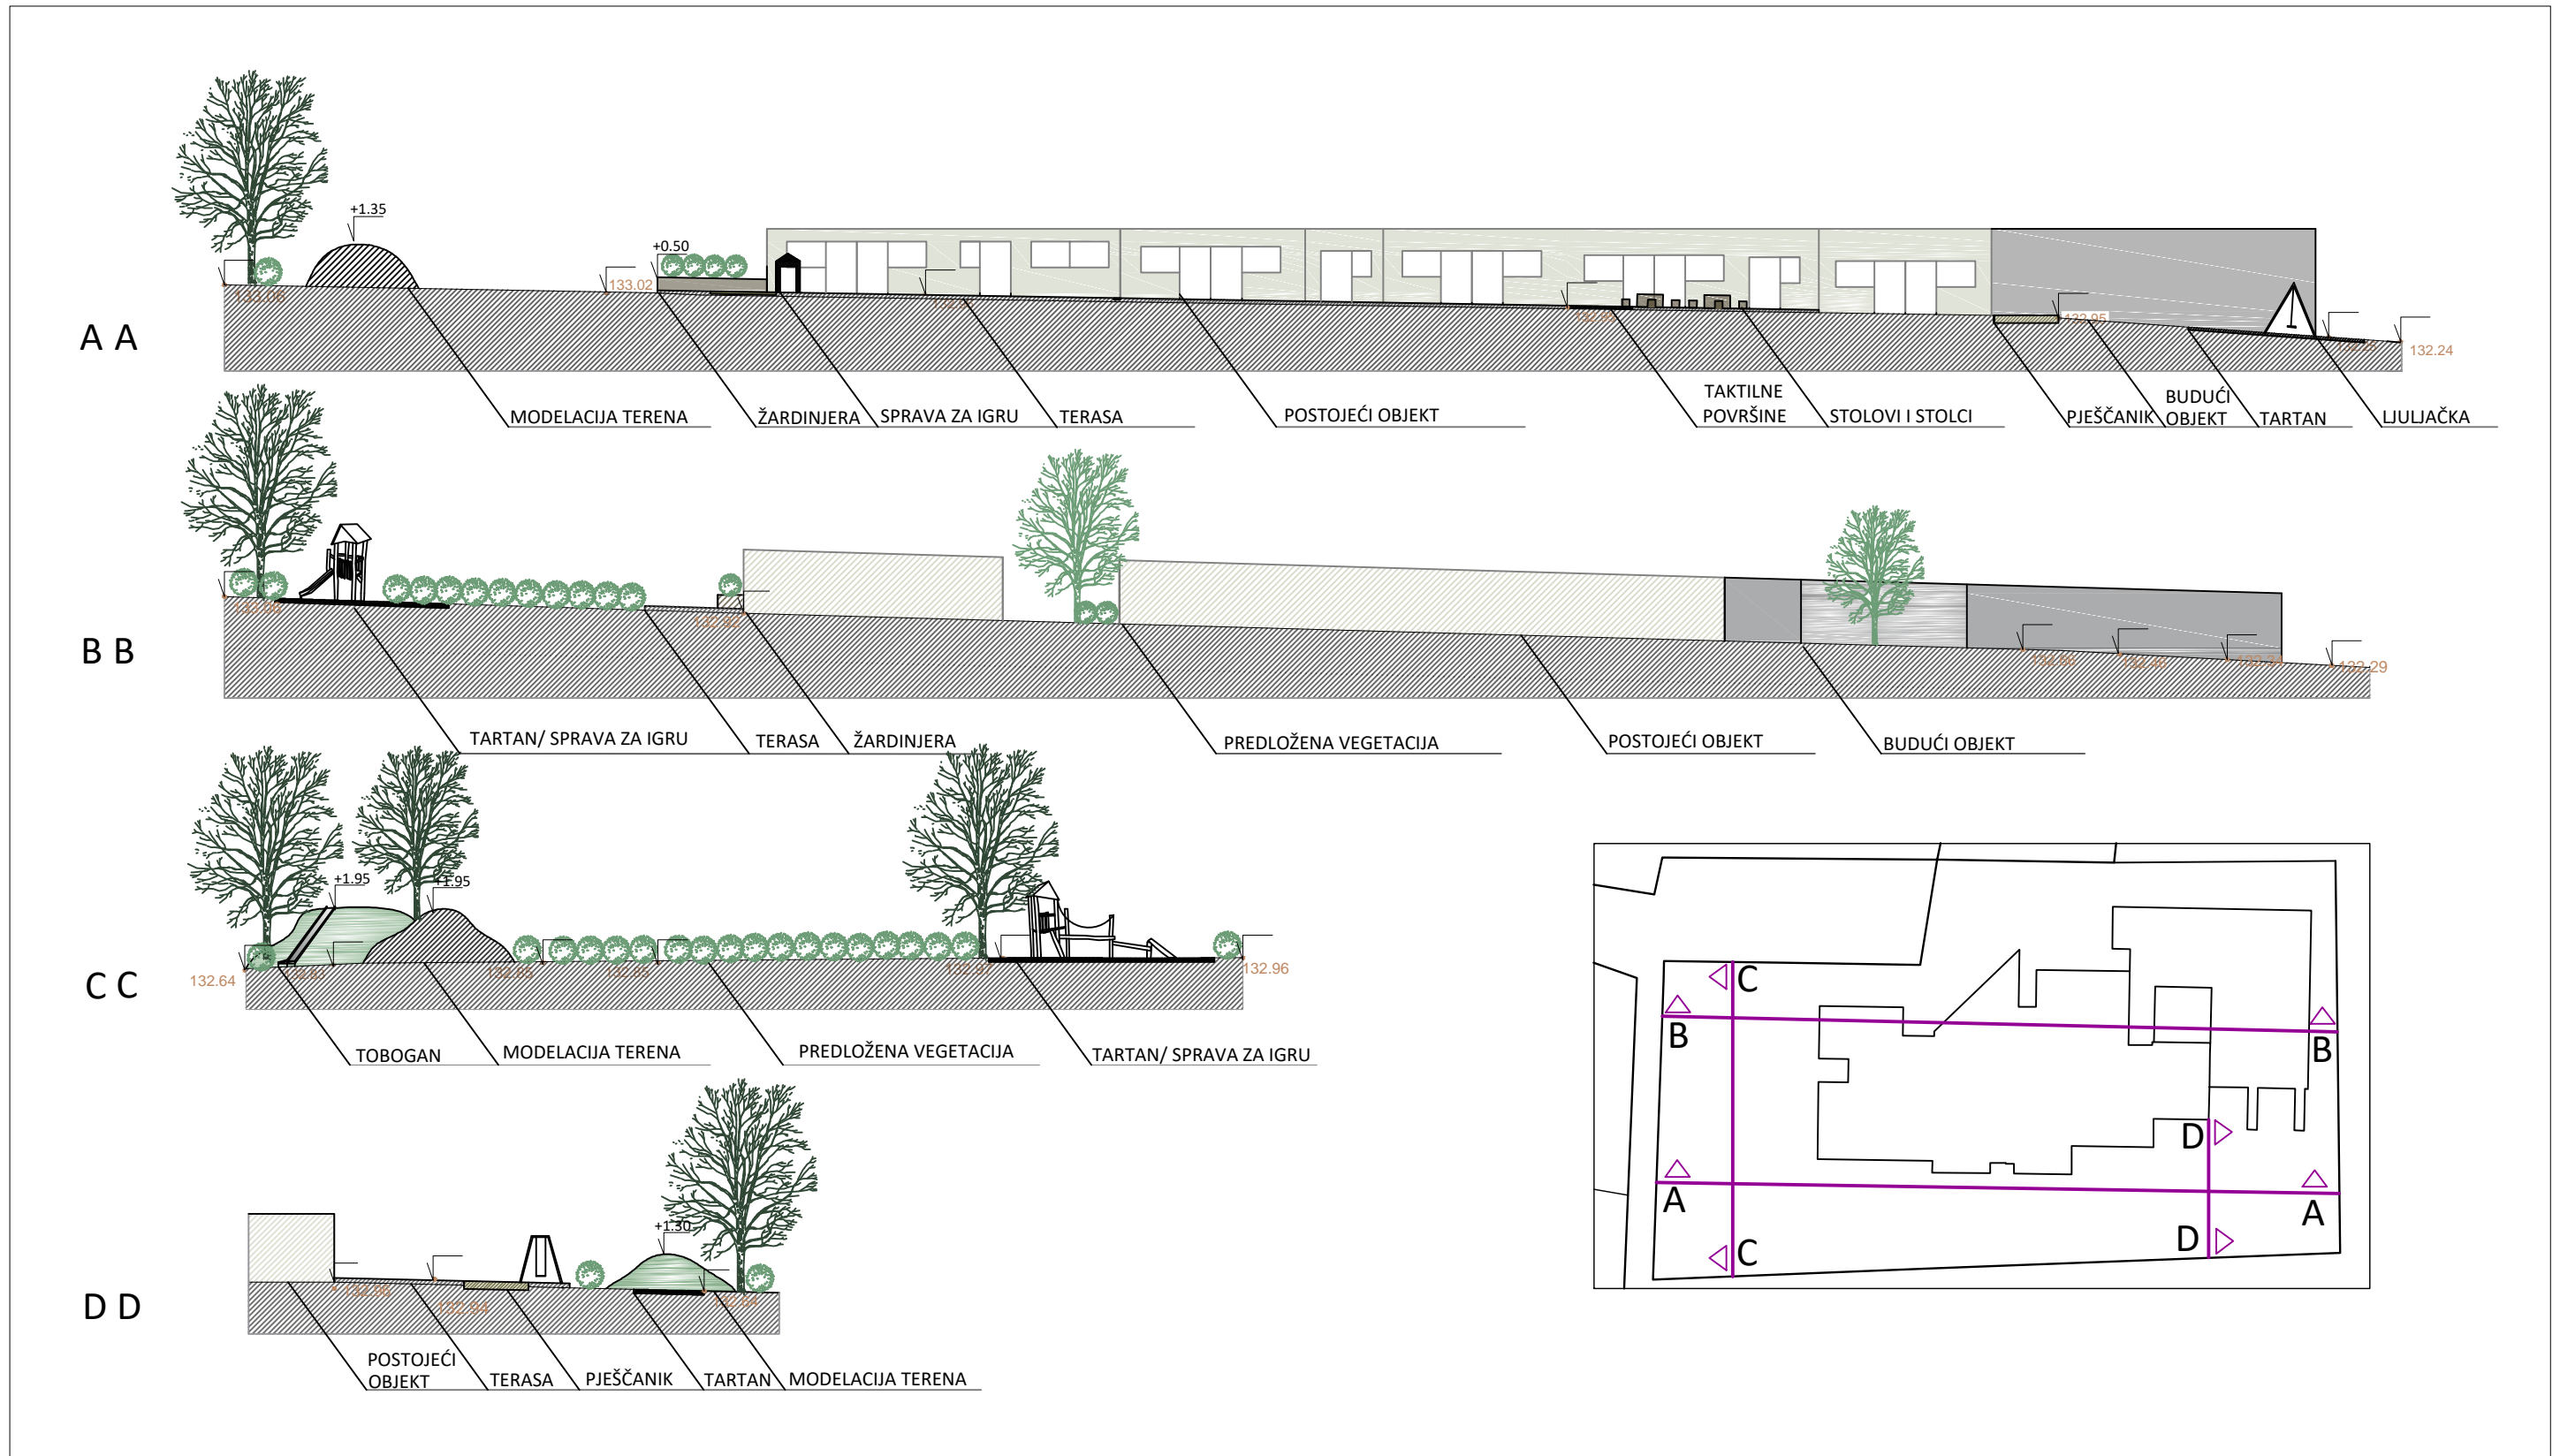

# KARAKTERISTIČNI PRESJECI AA - DD

Mjerilo 1:250

LEGENDA

- POSTOJEĆA GRAĐEVINA
- TARTAN
- PJEŠČANIK
- ŽARDINJERE
- POSTOJEĆA VEGETACIJA
- SPRAVE ZA IGRU
- SPRAVE ZA IGRU
- NOVA VEGETACIJA
- NADOGRAĐNJA
- TERASA
- MODELACIJA TERENA
- TOBOGAN