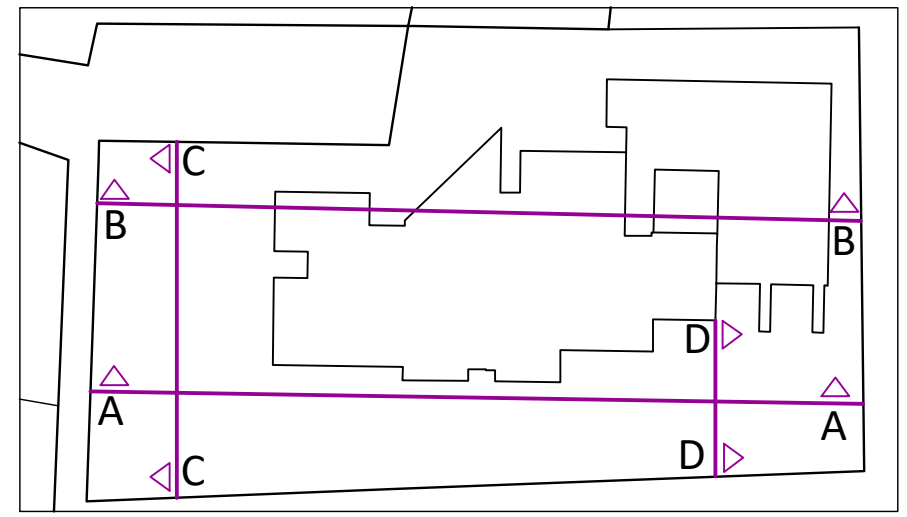

Download date / Datum preuzimanja: **2024-07-14**

Repository / Repozitorij:

[Repository Faculty of Agriculture University of Zagreb](#)

KARAKTERISTIČNI PRESJECI
AA - DD

Mjerilo 1:250

LEGENDA

- POSTOJEĆA GRAĐEVINA
- TARTAN
- PJEŠČANIK
- ŽARDINJERE
- POSTOJEĆA VEGETACIJA
- SPRAVE ZA IGRU
- SPRAVE ZA IGRU
- NOVA VEGETACIJA
- NADOGRAĐNJA
- TERASA
- MODELACIJA TERENA
- TOBOGAN