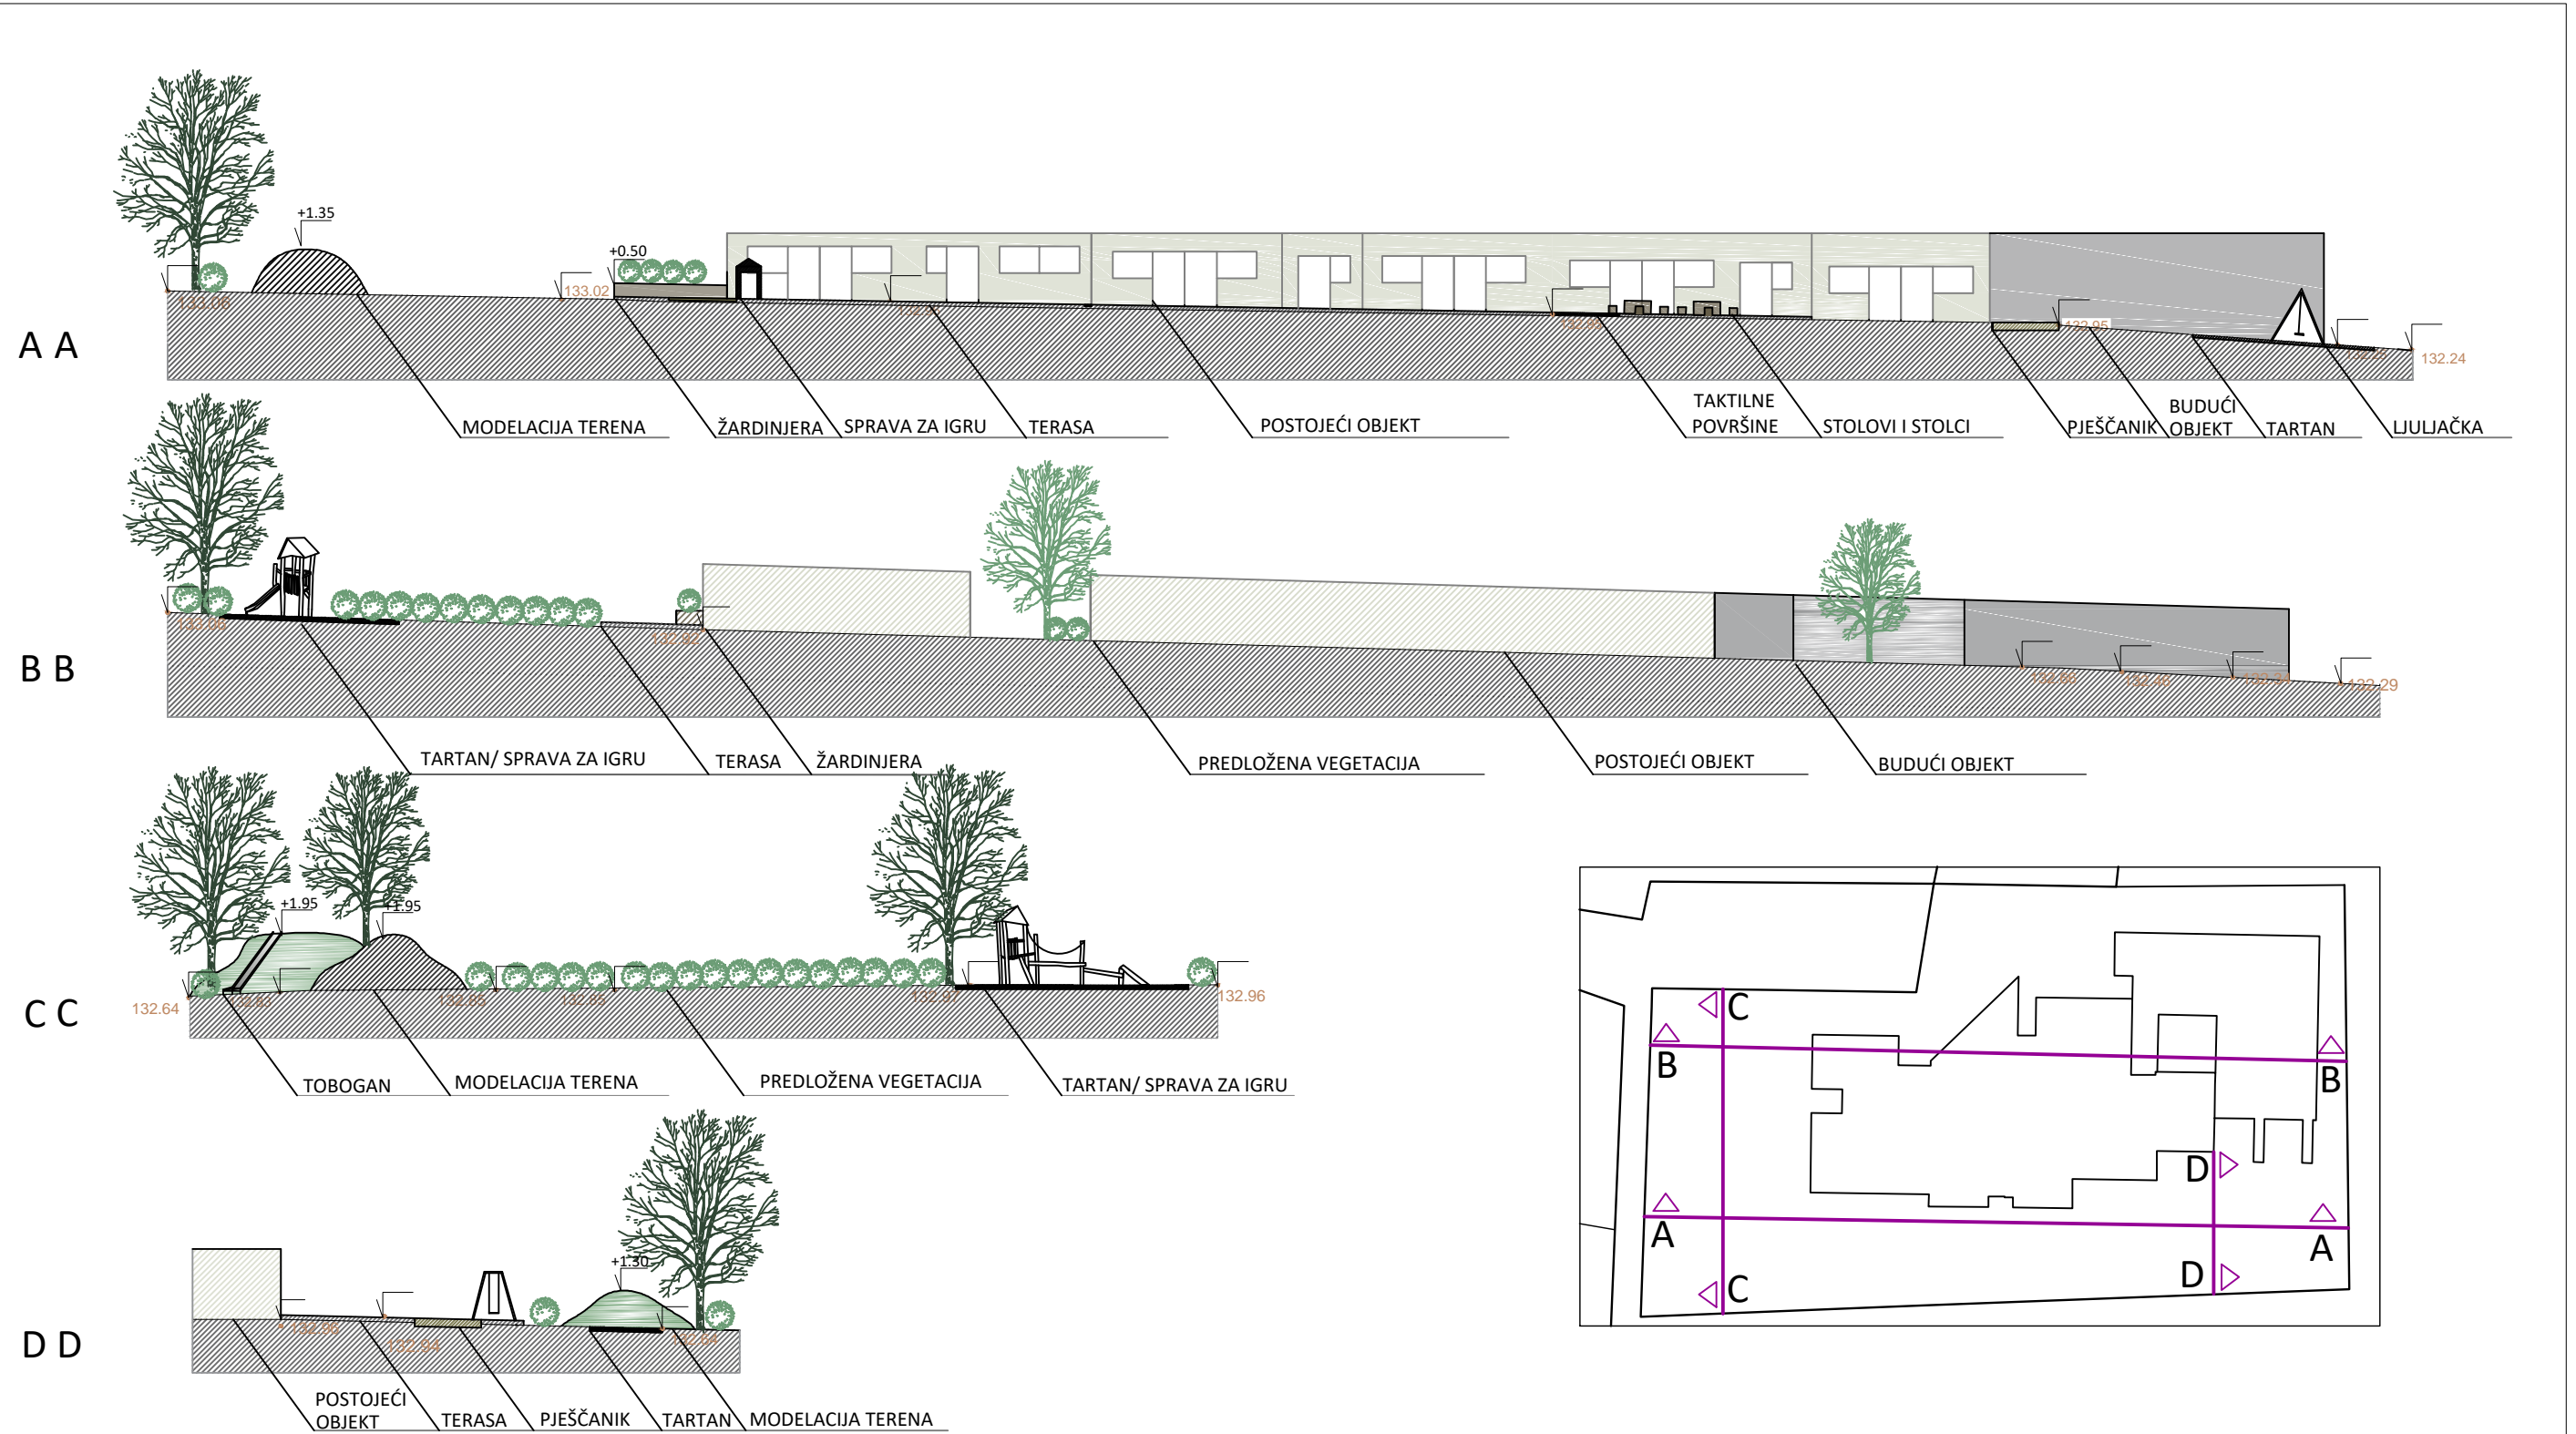

Download date / Datum preuzimanja: **2024-07-14**

Repository / Repozitorij:

[Repository Faculty of Agriculture University of Zagreb](#)

KARAKTERISTIČNI PRESJECI
AA - DD

Mjerilo 1:250

LEGENDA

- POSTOJEĆA GRAĐEVINA
- TARTAN
- PJEŠČANIK
- ŽARDINJERE
- POSTOJEĆA VEGETACIJA
- SPRAVE ZA IGRU
- SPRAVE ZA IGRU
- NOVA VEGETACIJA
- NADOGRAĐNJA
- TERASA
- MODELACIJA TERENA
- TOBOGAN