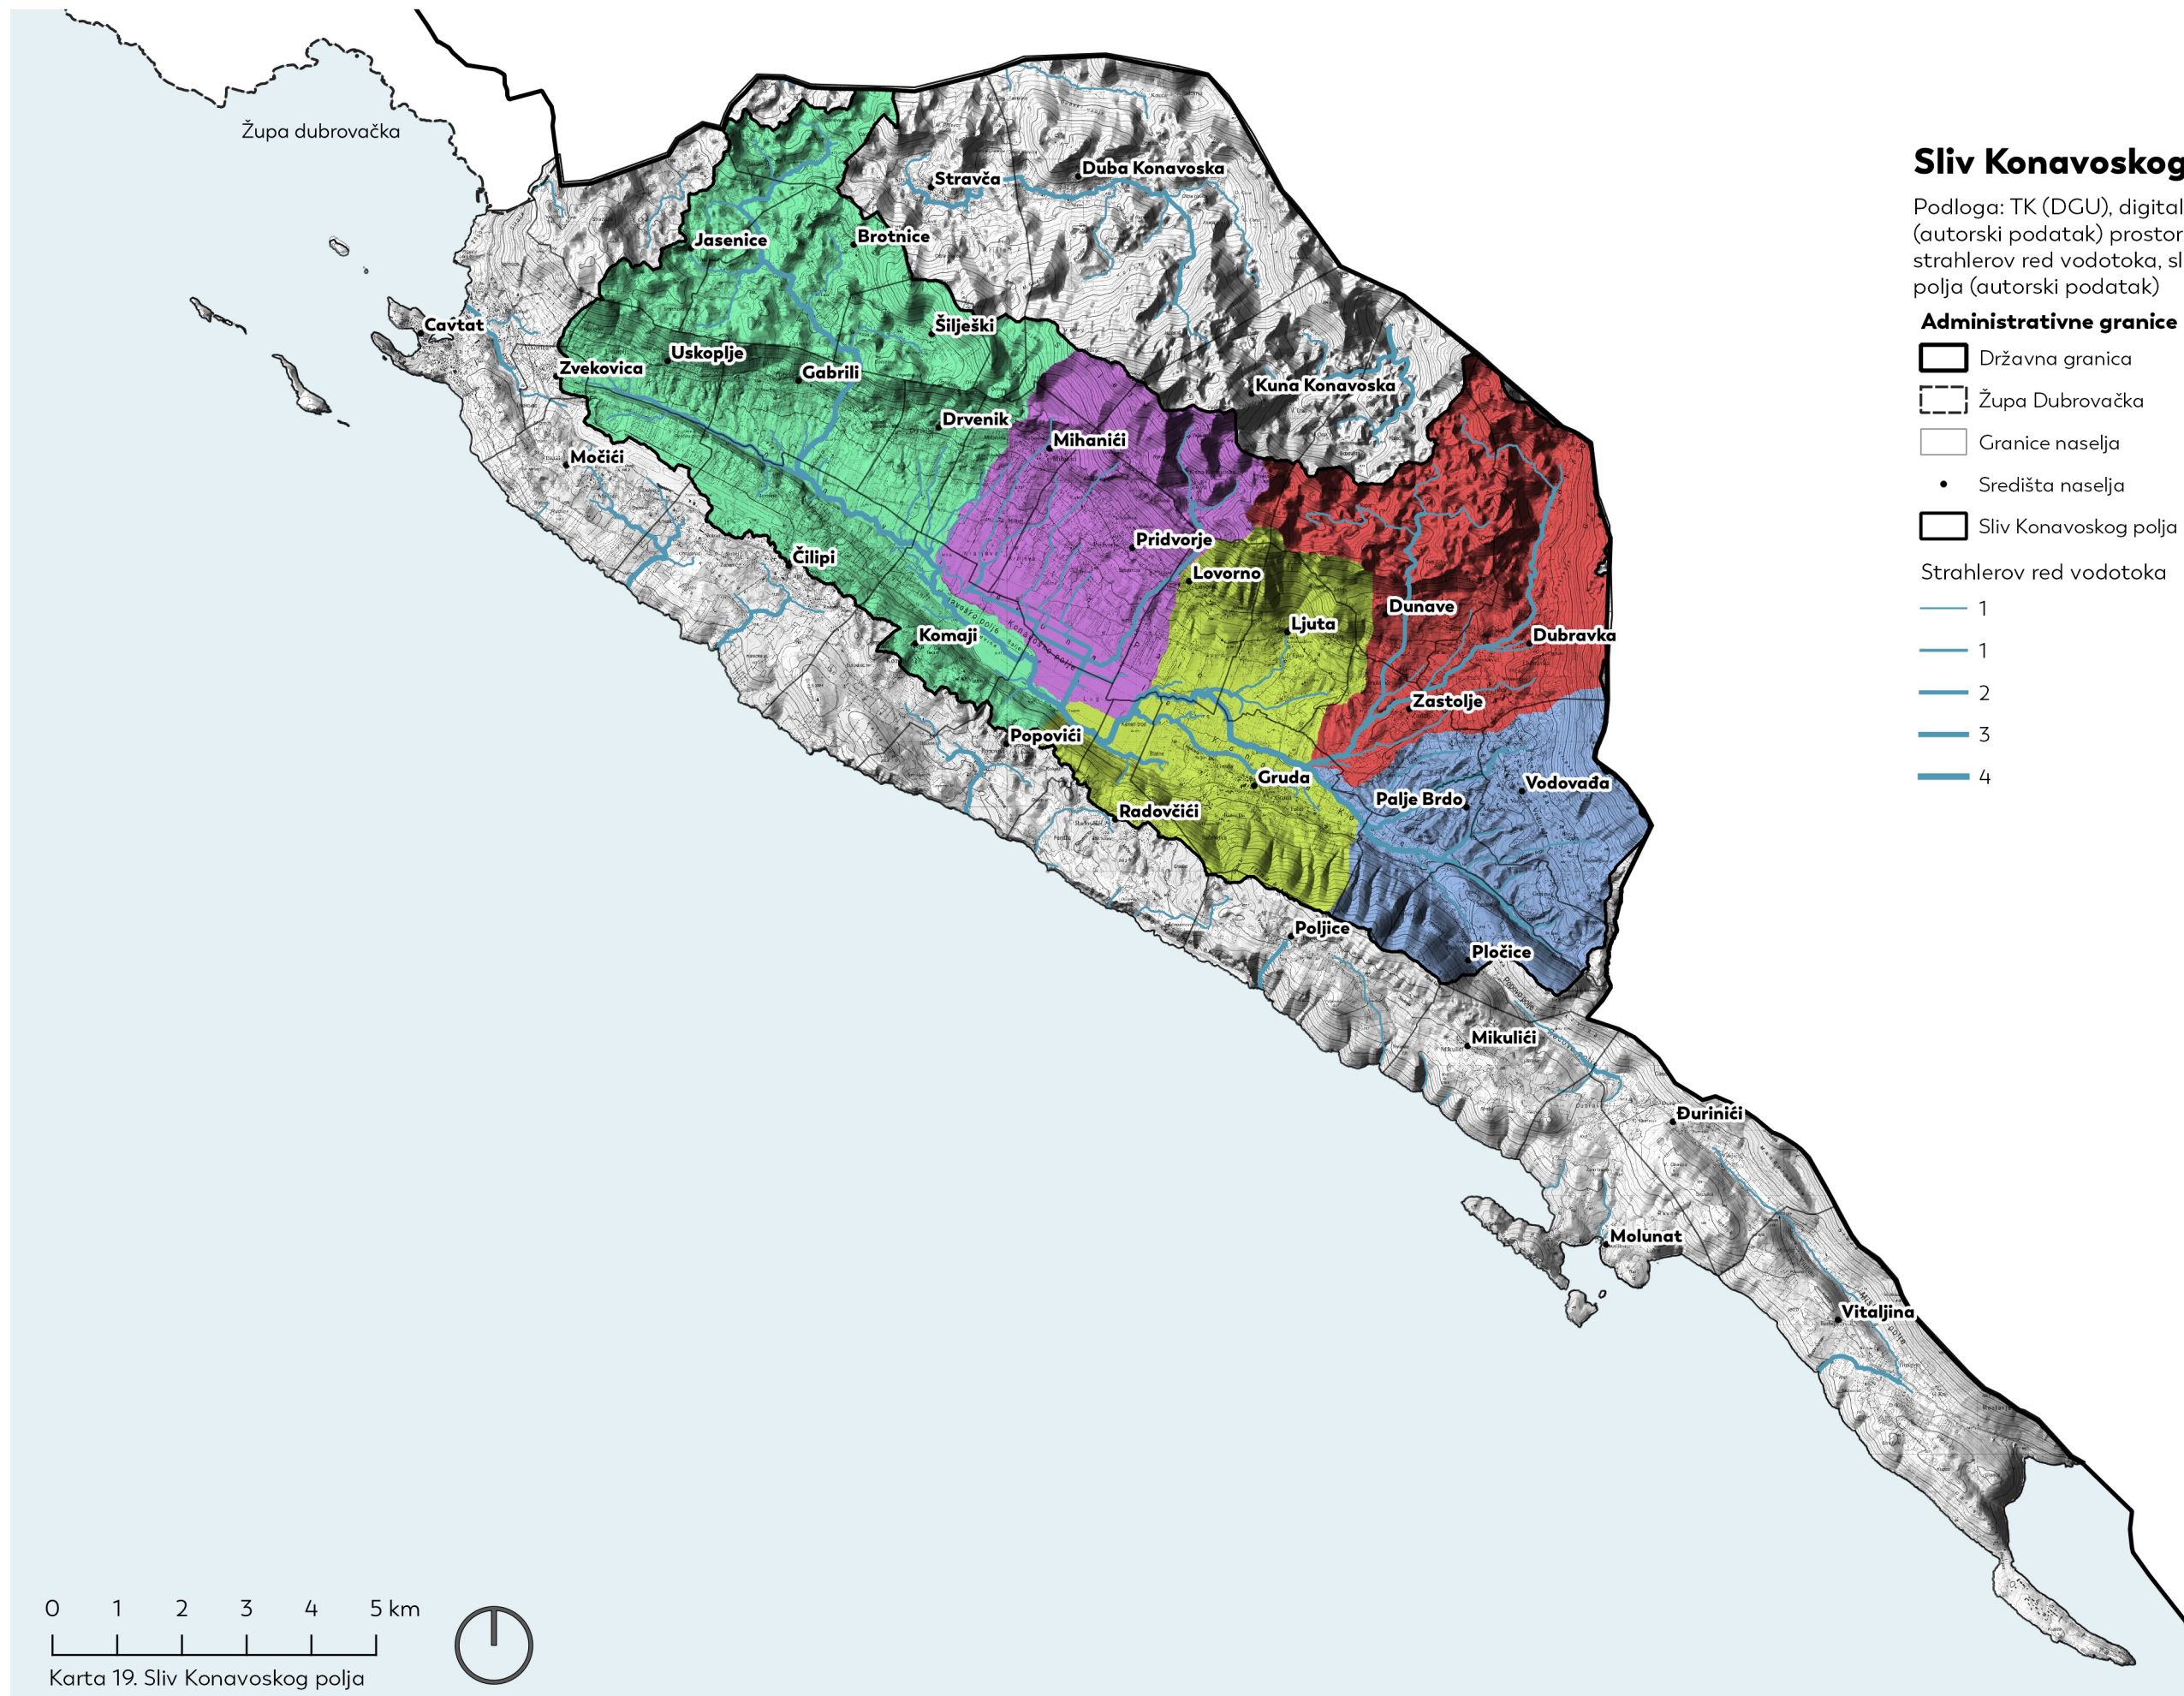

Sliv Konavalskog polja

Đukan, Pavo

Supplement / Prilog

Publication year / Godina izdavanja: **2022**

Permanent link / Trajna poveznica: <https://urn.nsk.hr/urn:nbn:hr:204:248171>

Rights / Prava: [In copyright](#)/[Zaštićeno autorskim pravom.](#)

Download date / Datum preuzimanja: **2025-04-24**

Repository / Repozitorij:

[Repository Faculty of Agriculture University of Zagreb](#)

Sliv Konavoskog polja

Podloga: TK (DGU), digitalni model reljefa (autorski podatak) prostorni podatak: strahlerov red vodotoka, sliv Konavoskog polja (autorski podatak)

Administrativne granice

- Državna granica
- Župa Dubrovačka
- Granice naselja
- Središta naselja
- Sliv Konavoskog polja

Strahlerov red vodotoka

- 1
- 1
- 2
- 3
- 4