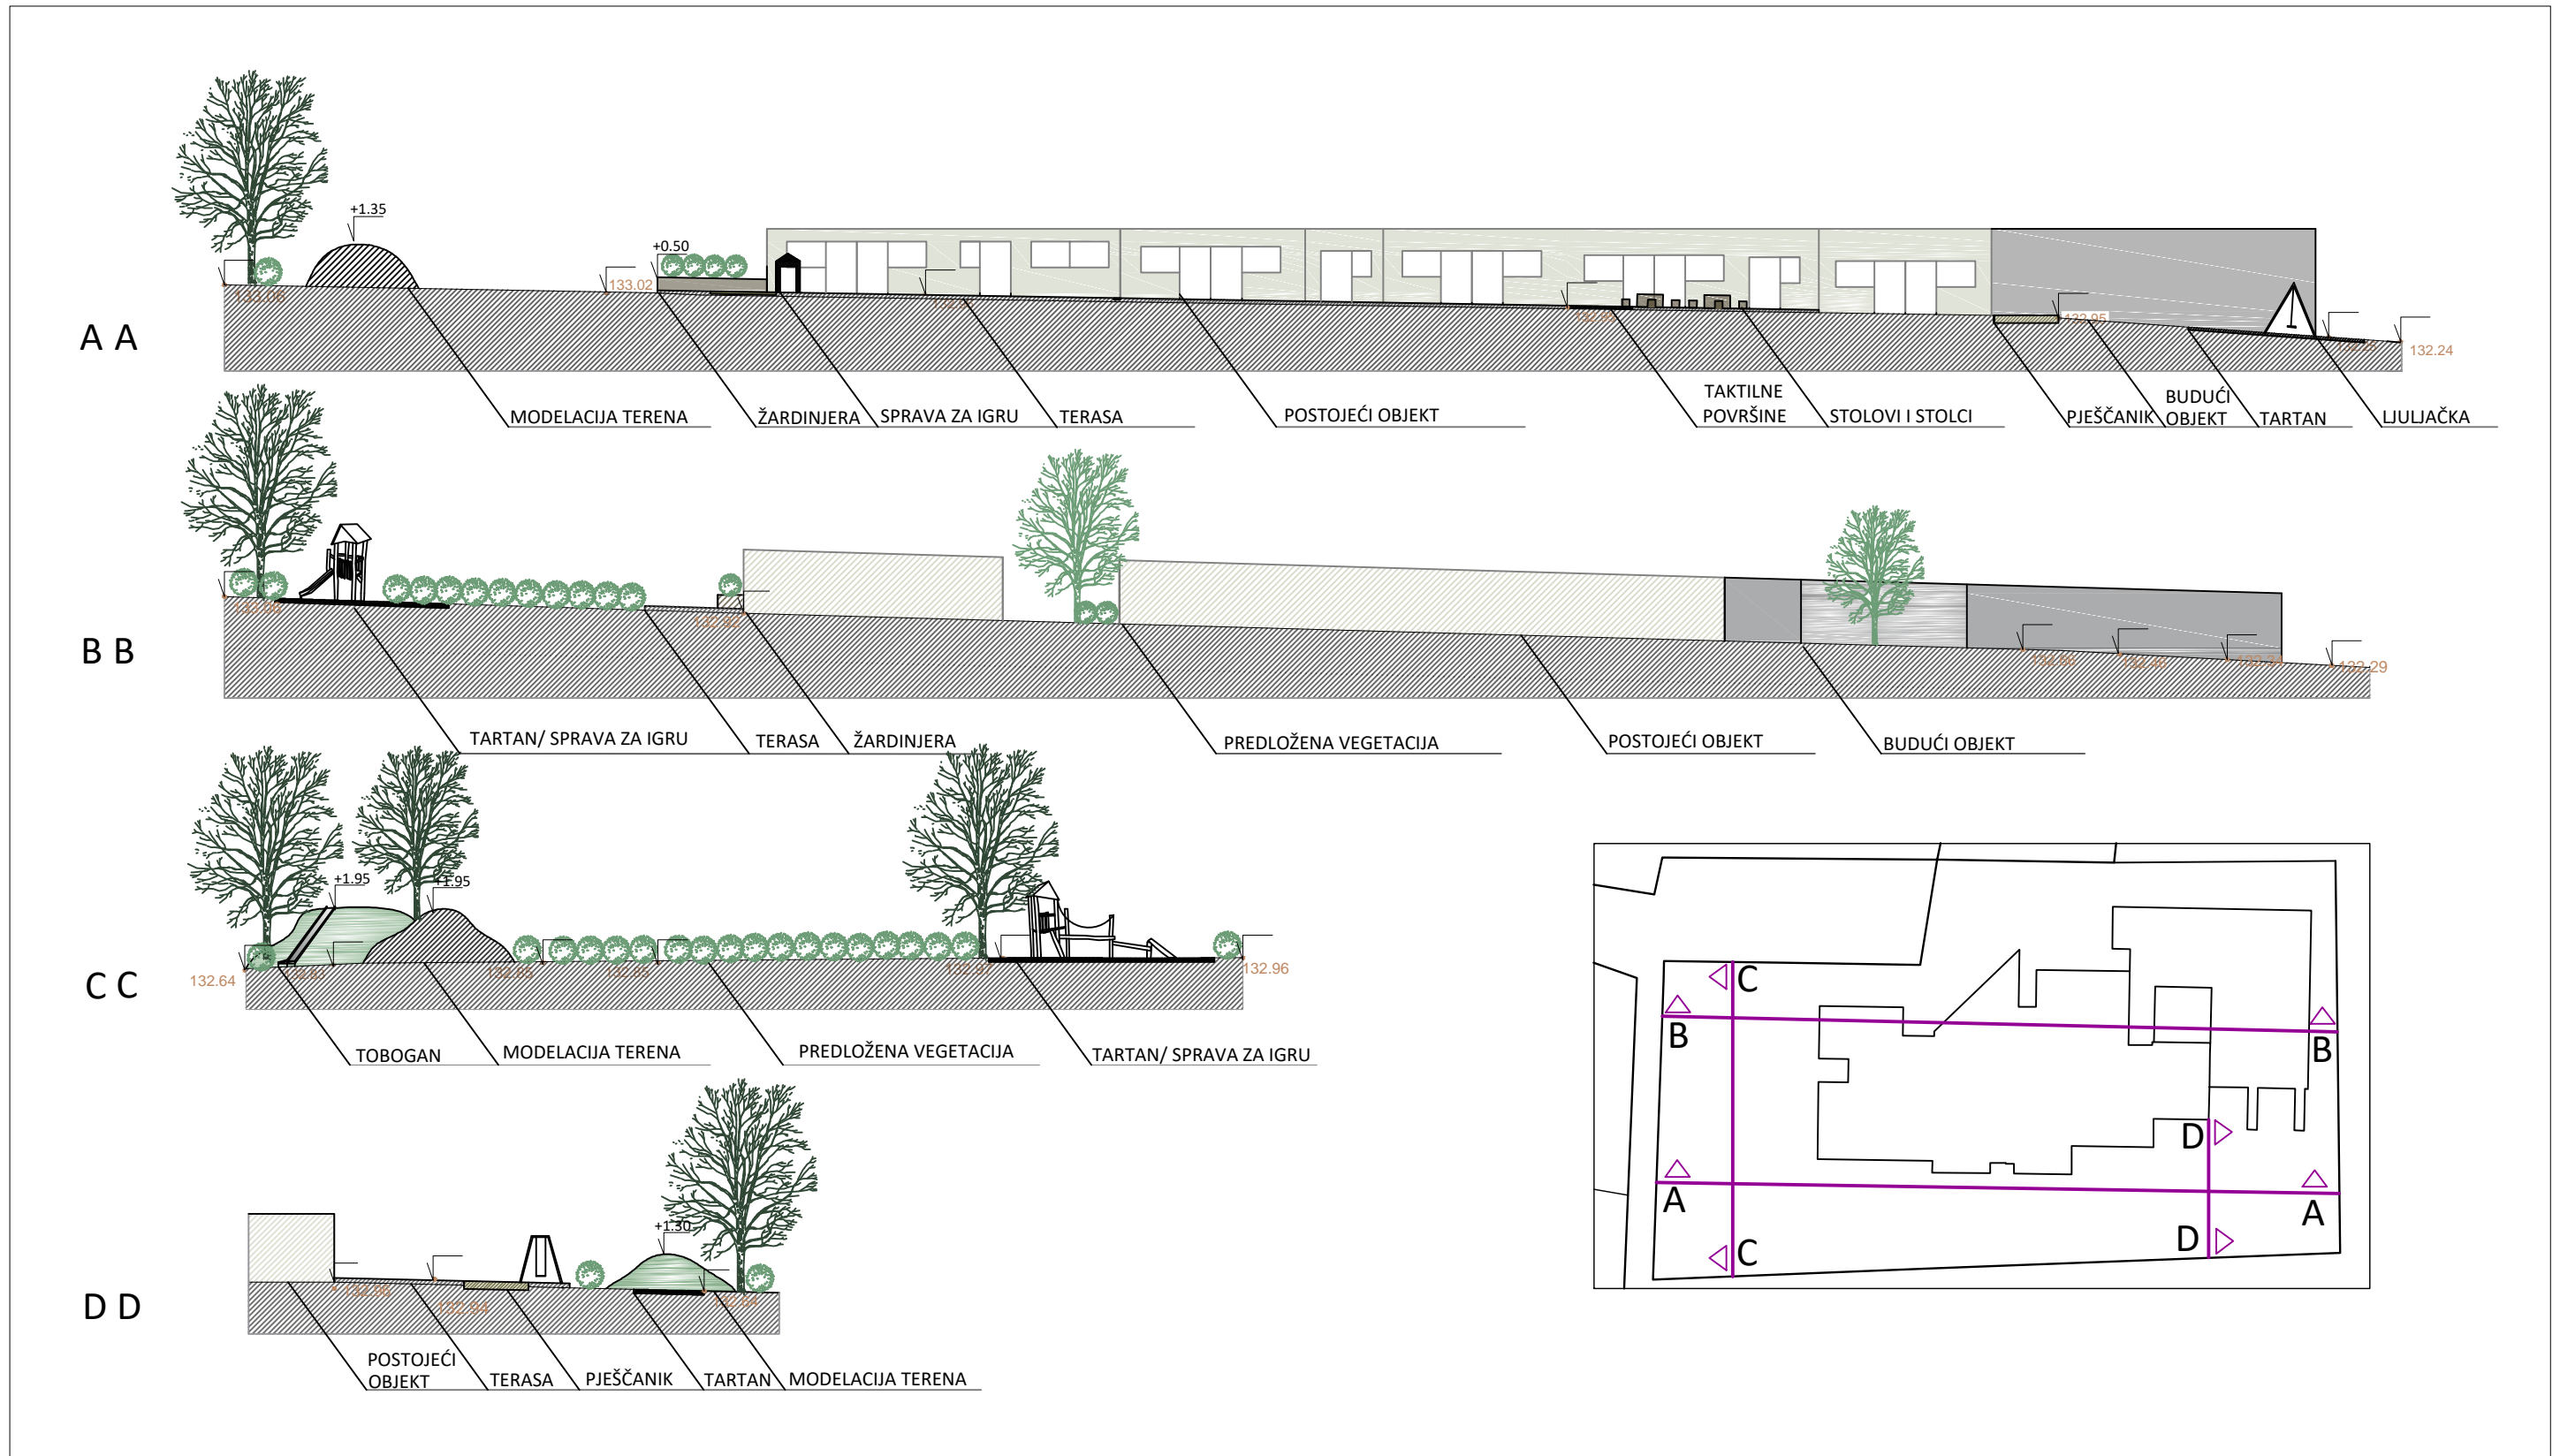

Download date / Datum preuzimanja: **2024-07-23**

Repository / Repozitorij:

[Repository Faculty of Agriculture University of Zagreb](#)

KARAKTERISTIČNI PRESJECI AA - DD

Mjerilo 1:250

LEGENDA

- | | | | | | | | |
|---------------------|--------|-------------------|------------|----------------------|----------------|----------------|-----------------|
| POSTOJEĆA GRAĐEVINA | TARTAN | PJEŠČANIK | ŽARDINJERE | POSTOJEĆA VEGETACIJA | SPRAVE ZA IGRU | SPRAVE ZA IGRU | NOVA VEGETACIJA |
| NADOGRAĐNJA | TERASA | MODELACIJA TERENA | TOBOGAN | | | | |