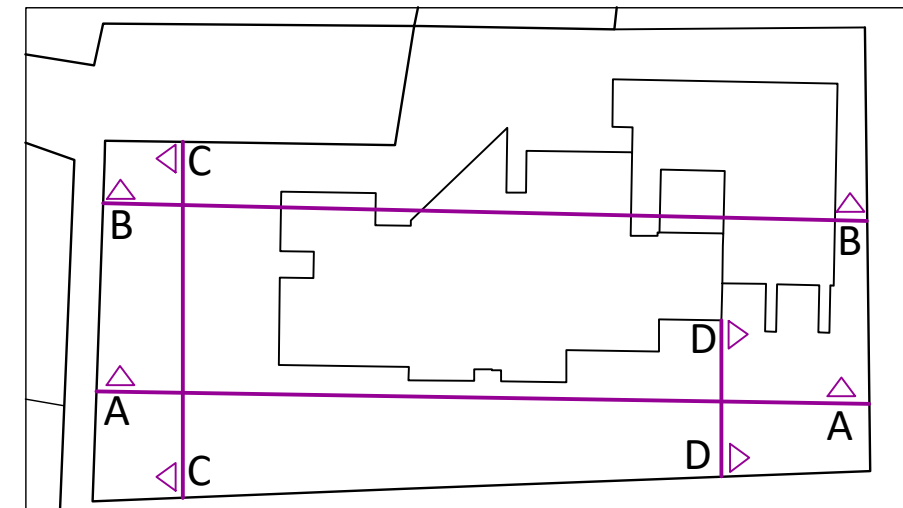

Download date / Datum preuzimanja: **2024-07-23**

Repository / Repozitorij:

[Repository Faculty of Agriculture University of Zagreb](#)

KARAKTERISTIČNI PRESJECI AA - DD

Mjerilo 1:250

LEGENDA

- | | | | | | | | |
|---------------------|--------|-------------------|------------|----------------------|----------------|----------------|-----------------|
| POSTOJEĆA GRAĐEVINA | TARTAN | PJEŠČANIK | ŽARDINJERE | POSTOJEĆA VEGETACIJA | SPRAVE ZA IGRU | SPRAVE ZA IGRU | NOVA VEGETACIJA |
| NADOGRAĐNJA | TERASA | MODELACIJA TERENA | TOBOGAN | | | | |