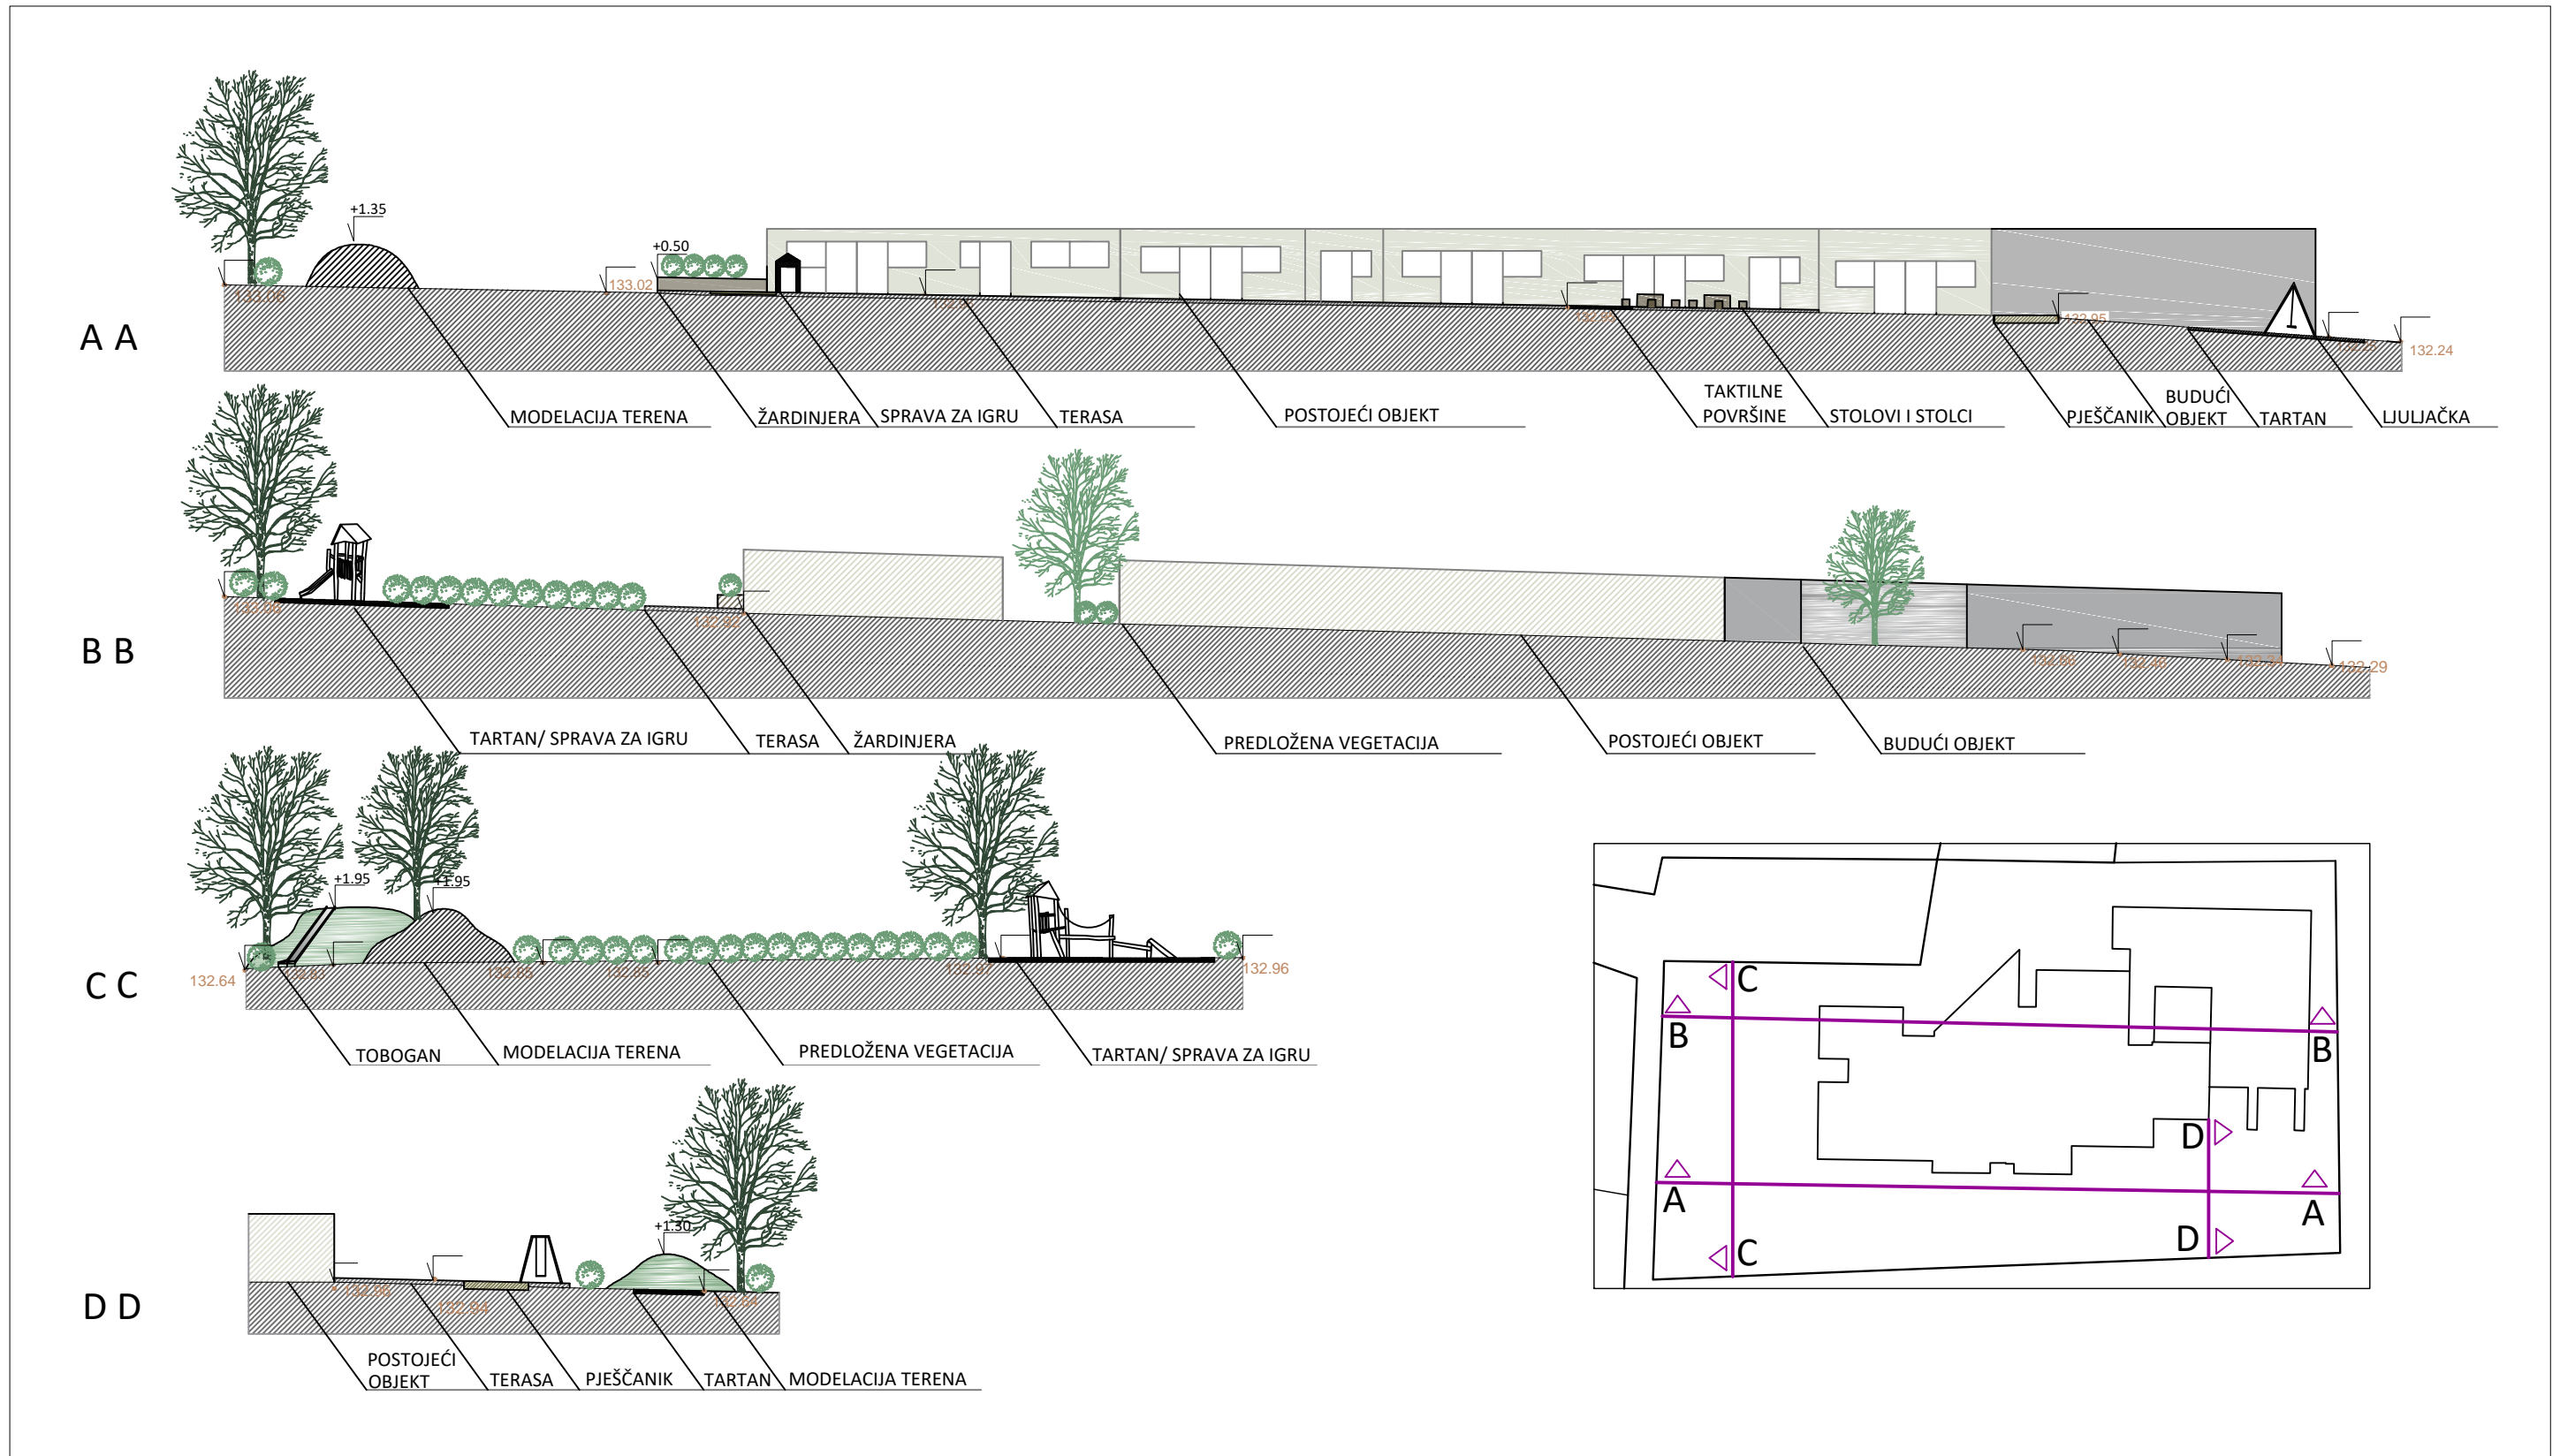

KARAKTERISTIČNI PRESJECI AA - DD

Mjerilo 1:250

LEGENDA

POSTOJEĆA GRAĐEVINA	TARTAN	PJEŠČANIK	ŽARDINJERE	POSTOJEĆA VEGETACIJA	SPRAVE ZA IGRU	SPRAVE ZA IGRU	NOVA VEGETACIJA
NADOGRAĐNJA	TERASA	MODELACIJA TERENA	TOBOGAN